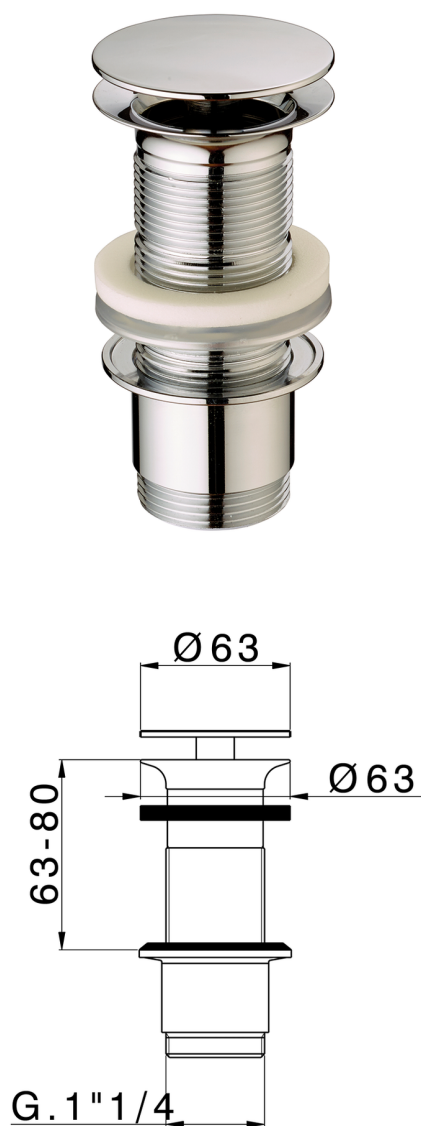

Válvula desagüe 1" 1/4 para lavabo COMPLEMENTOS_ZA001613

MODELO **ZA001613**

Válvula desagüe 1" 1/4 para lavabo, siempre abierto para sistema de desagüe sin rebosadero, para espesores máx. 80 mm

ACABADOS DISPONIBLES

-  **21** 21 Cromo
-  **24** 24 Oro
-  **27** 27 Bronce Viejo
-  **2B** 2B Niquel Brillo
-  **2F** 2F Niquel Cepillado
-  **2P** 2P Oro Rosa
-  **2Q** 2Q Black Titanium
-  **40** 40 Negro Mate
-  **4Q** 4Q Blanco Mate