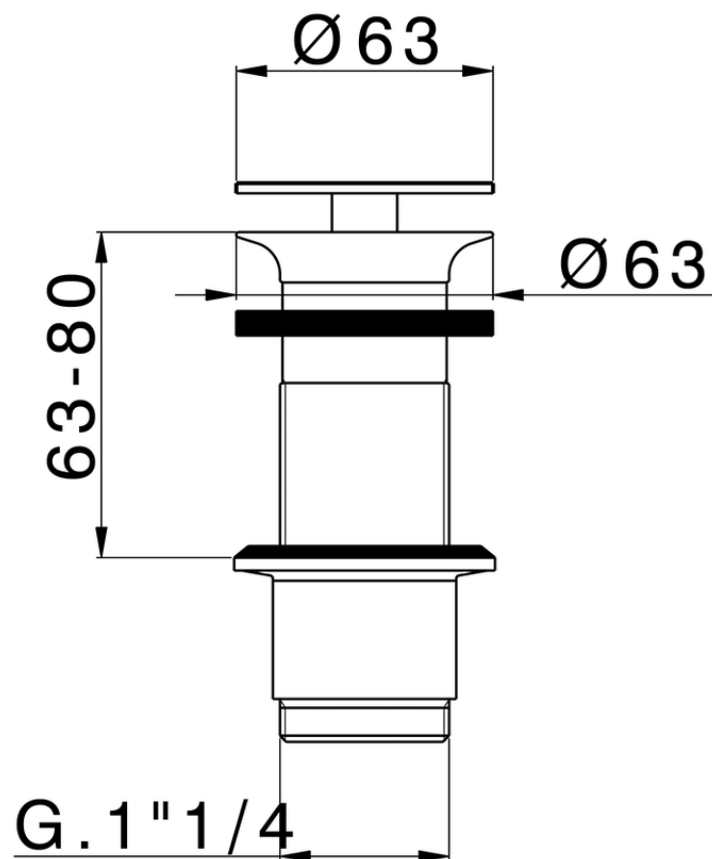

Válvula desagüe 1" 1/4 para lavabo COMPLEMENTOS_ZA001613

ZA001613

<https://es.cisal.it/valvula-desague-1-1-4-para-lavabo-complementos-za001613>

2026-05-03