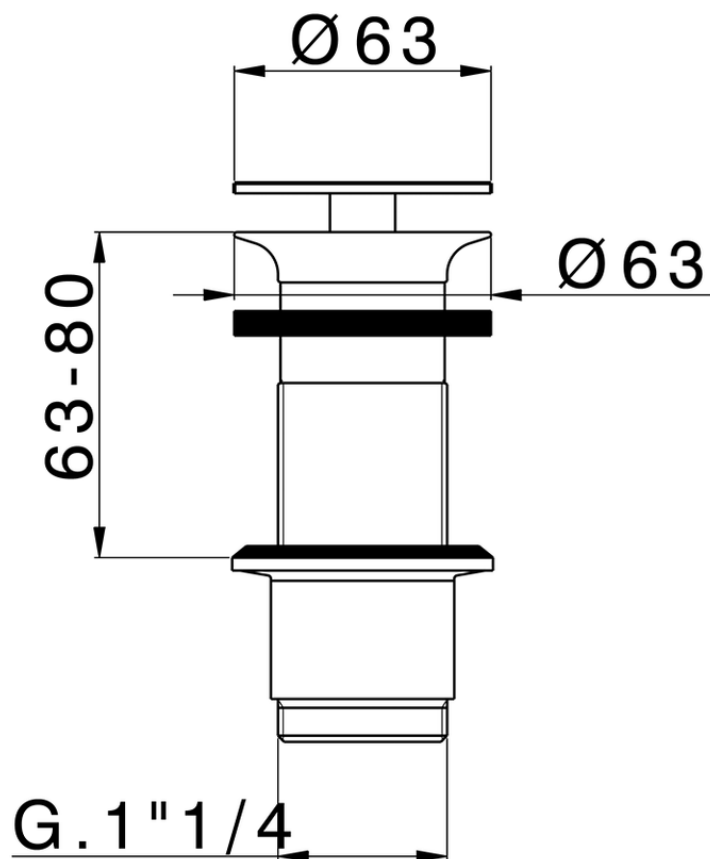

**Válvula desagüe 1" 1/4 para lavabo COMPLEMENTOS\_ZA001613**

ZA001613

<https://es.cisal.it/valvula-desague-1-1-4-para-lavabo-complementos-za001613>

2026-06-19