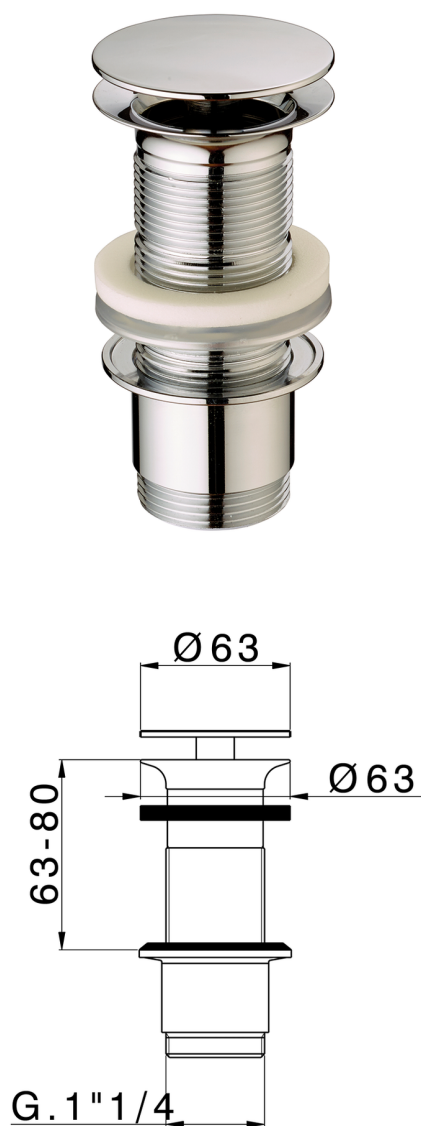

Válvula desagüe 1" 1/4 para lavabo COMPLEMENTOS_ZA001613

MODELO **ZA001613**

Válvula desagüe 1" 1/4 para lavabo, siempre abierto para, sistema de desagüe sin rebosadero, para espesores máx. 80 mm

ACABADOS DISPONIBLES

-  **21** 21 Cromo
-  **24** 24 Oro
-  **27** 27 Bronce Viejo
-  **2B** 2B Niquel Brillo
-  **2F** 2F Niquel Cepillado
-  **2P** 2P Oro Rosa
-  **2Q** 2Q Black Titanium
-  **40** 40 Negro Mate
-  **4Q** 4Q Blanco Mate