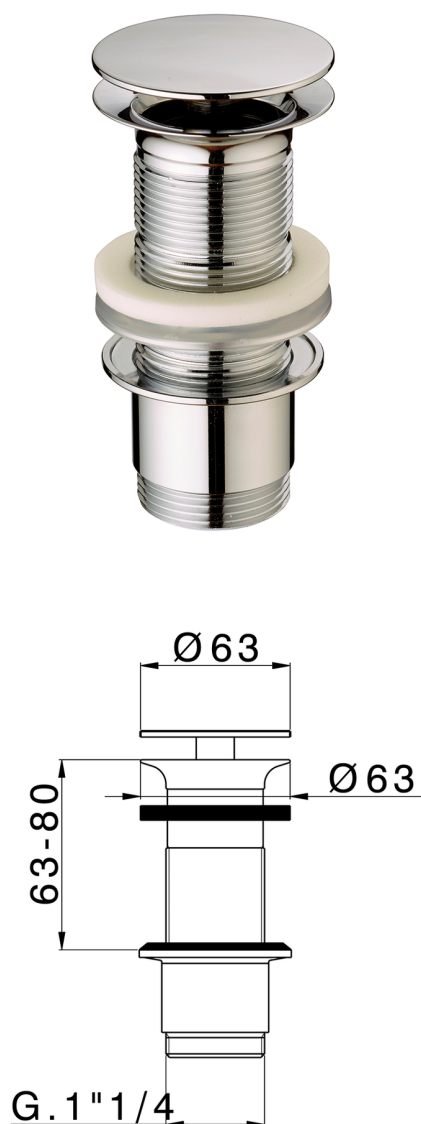

## Válvula desagüe 1" 1/4 para lavabo COMPLEMENTOS\_ZA001613

MODELO **ZA001613**

Válvula desagüe 1" 1/4 para lavabo, siempre abierto para, sistema de desagüe sin rebosadero, para espesores máx. 80 mm

### ACABADOS DISPONIBLES

-  **21** 21 Cromo
-  **24** 24 Oro
-  **27** 27 Bronce Viejo
-  **2B** 2B Niquel Brillo
-  **2F** 2F Niquel Cepillado
-  **2P** 2P Oro Rosa
-  **2Q** 2Q Black Titanium
-  **40** 40 Negro Mate
-  **4Q** 4Q Blanco Mate