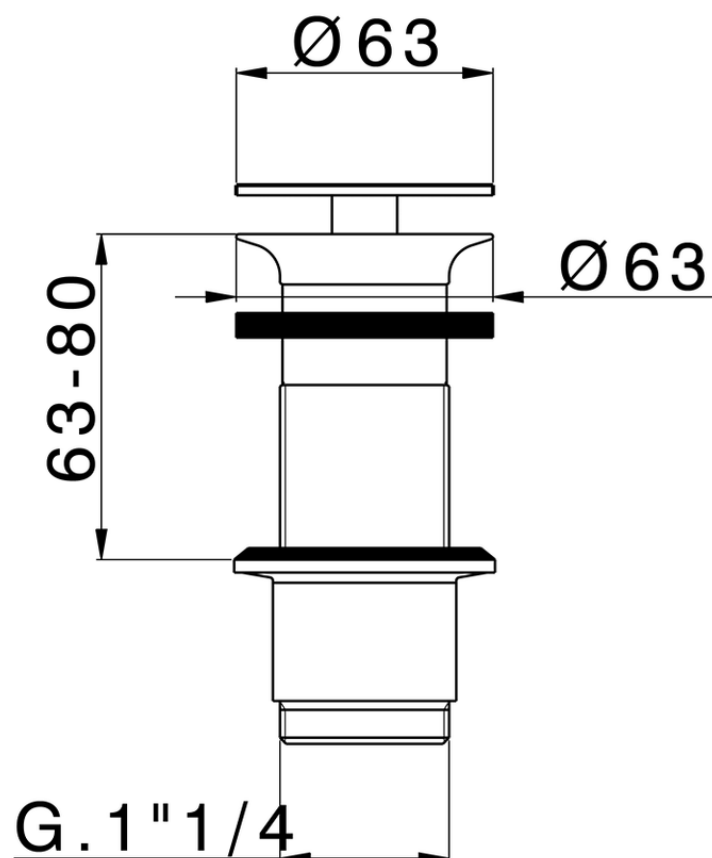

Válvula desagüe 1" 1/4 para lavabo COMPLEMENTOS_ZA001613

ZA001613

<https://es.cisal.it/valvula-desague-1-1-4-para-lavabo-complementos-za001613>

2026-06-19