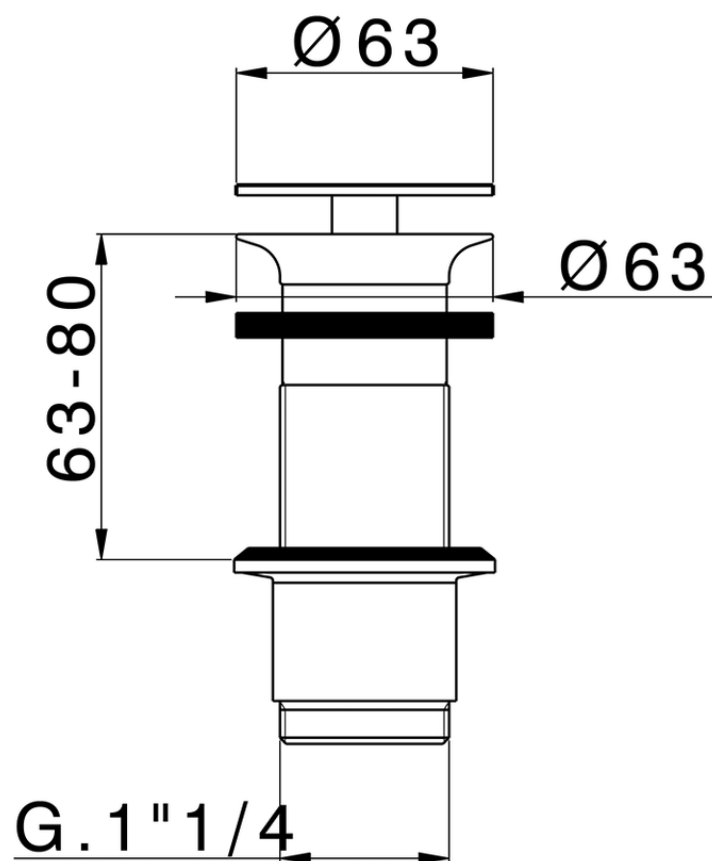

Válvula desagüe 1" 1/4 para lavabo COMPLEMENTOS_ZA001613

ZA001613

<https://es.cisal.it/valvula-desague-1-1-4-para-lavabo-complementos-za001613>

2026-05-03