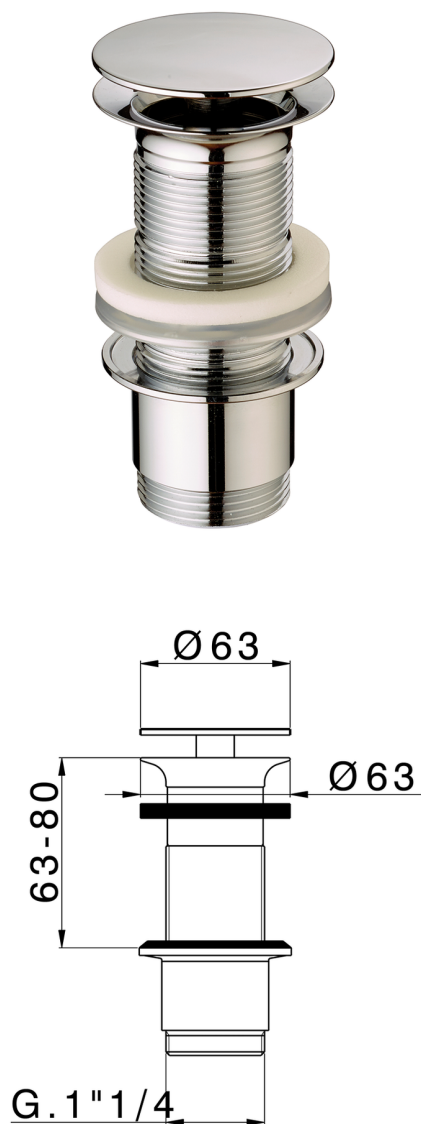

Válvula desagüe 1" 1/4 para lavabo COMPLEMENTOS_ZA001613

MODELO **ZA001613**

Válvula desagüe 1" 1/4 para lavabo, siempre abierto para, sistema de desagüe sin rebosadero, para espesores máx. 80 mm

ACABADOS DISPONIBLES

-  **21** 21 Cromo
-  **24** 24 Oro
-  **27** 27 Bronce Viejo
-  **2B** 2B Niquel Brillo
-  **2F** 2F Niquel Cepillado
-  **2P** 2P Oro Rosa
-  **2Q** 2Q Black Titanium
-  **40** 40 Negro Mate
-  **4Q** 4Q Blanco Mate