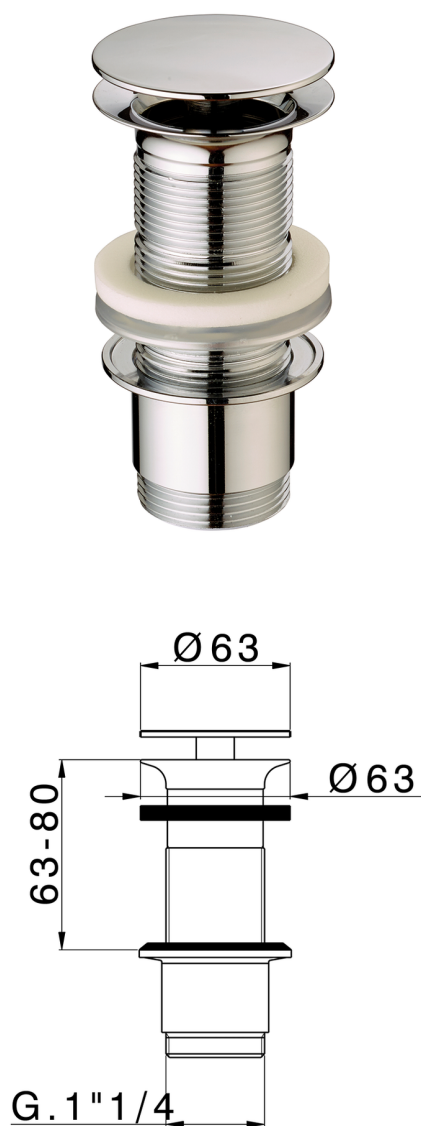

## Válvula desagüe 1" 1/4 para lavabo COMPLEMENTOS\_ZA001613

MODELO **ZA001613**

Válvula desagüe 1" 1/4 para lavabo, siempre abierto para, sistema de desagüe sin rebosadero, para espesores máx. 80 mm

### ACABADOS DISPONIBLES

-  **21** 21 Cromo
-  **24** 24 Oro
-  **27** 27 Bronce Viejo
-  **2B** 2B Niquel Brillo
-  **2F** 2F Niquel Cepillado
-  **2P** 2P Oro Rosa
-  **2Q** 2Q Black Titanium
-  **40** 40 Negro Mate
-  **4Q** 4Q Blanco Mate