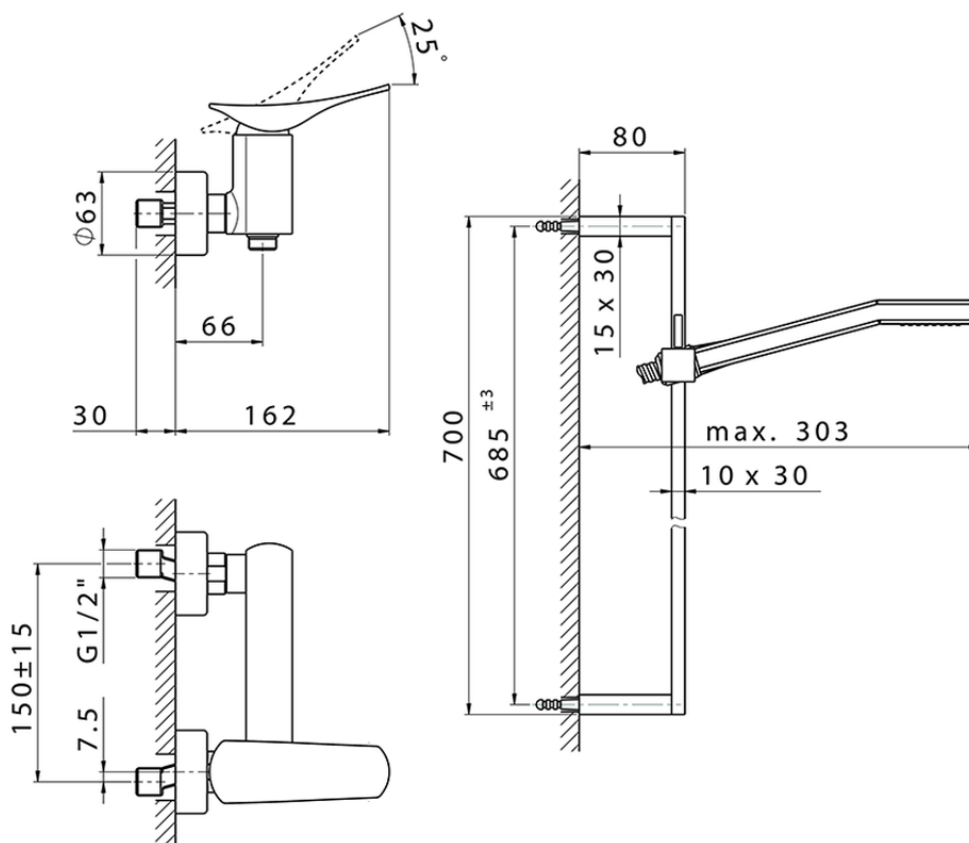

Ducha monomando con duplex ROADSTER ACCENT_RA000460

RA000460

<https://es.cisal.it/ducha-monomando-con-duplex-roadster-accent-ra000460>

2026-05-01