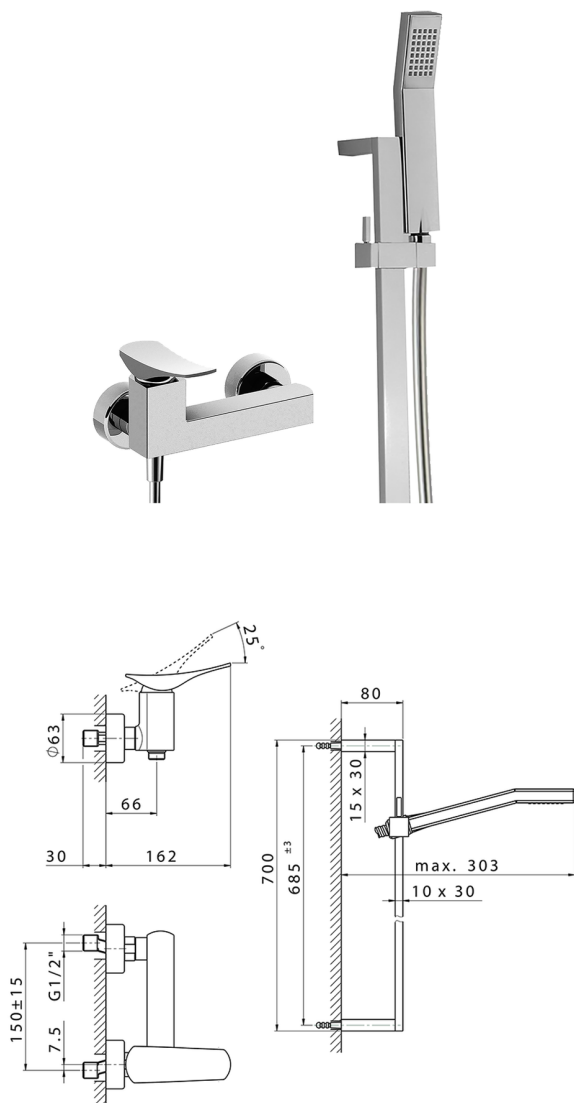

Ducha monomando con duplex ROADSTER ACCENT_RA000460

MODELO **RA000460**

Ducha monomando con duplex, barra 70 cm con soporte corredizo, duchita una función Quad 42x18 mm de ABS, flexible liso SILVERFLEX 150 cm

ACABADOS DISPONIBLES

-  **21** 21 Cromo
-  **2B** 2B Niquel Brillo
-  **2F** 2F Niquel Cepillado
-  **2Q** 2Q Black Titanium
-  **40** 40 Negro Mate
-  **4Q** 4Q Blanco Mate

CARACTERÍSTICAS

Recambio Cartucho **ZZ96799000**

Cartucho Monomando 35 mm

2026-06-15