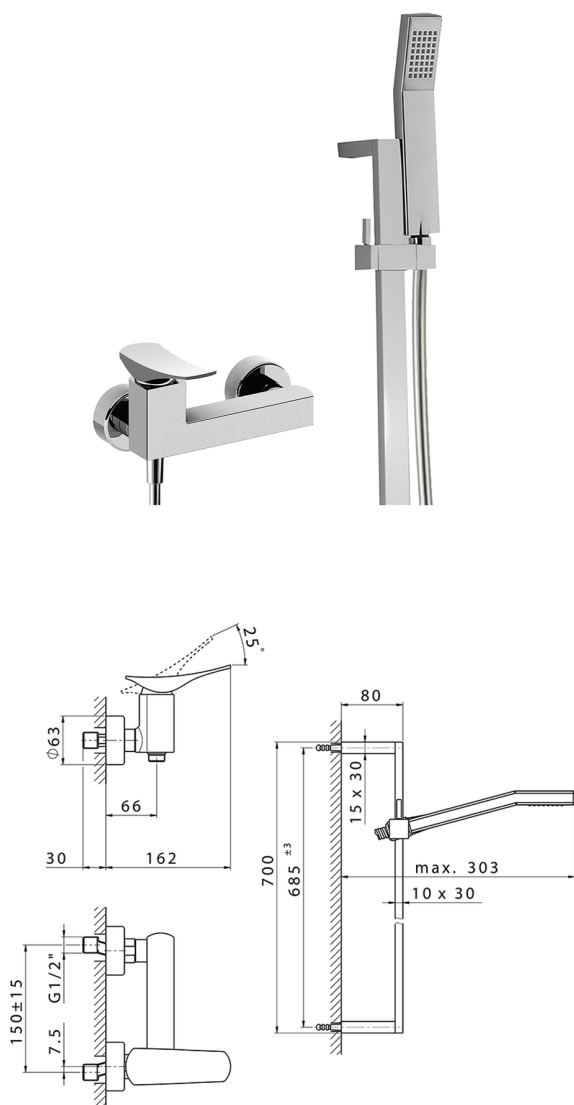

Ducha monomando con duplex ROADSTER ACCENT_RA000460

MODELO **RA000460**

Ducha monomando con duplex, barra 70 cm con soporte corredizo, duchita una función Quad 42x18 mm de ABS, flexible liso SILVERFLEX 150 cm

ACABADOS DISPONIBLES

-  **21** 21 Cromo
-  **2B** 2B Niquel Brillo
-  **2F** 2F Niquel Cepillado
-  **2Q** 2Q Black Titanium
-  **40** 40 Negro Mate
-  **4Q** 4Q Blanco Mate

CARACTERÍSTICAS

Recambio Cartucho **ZZ96799000**

Cartucho Monomando 35 mm

2026-05-01