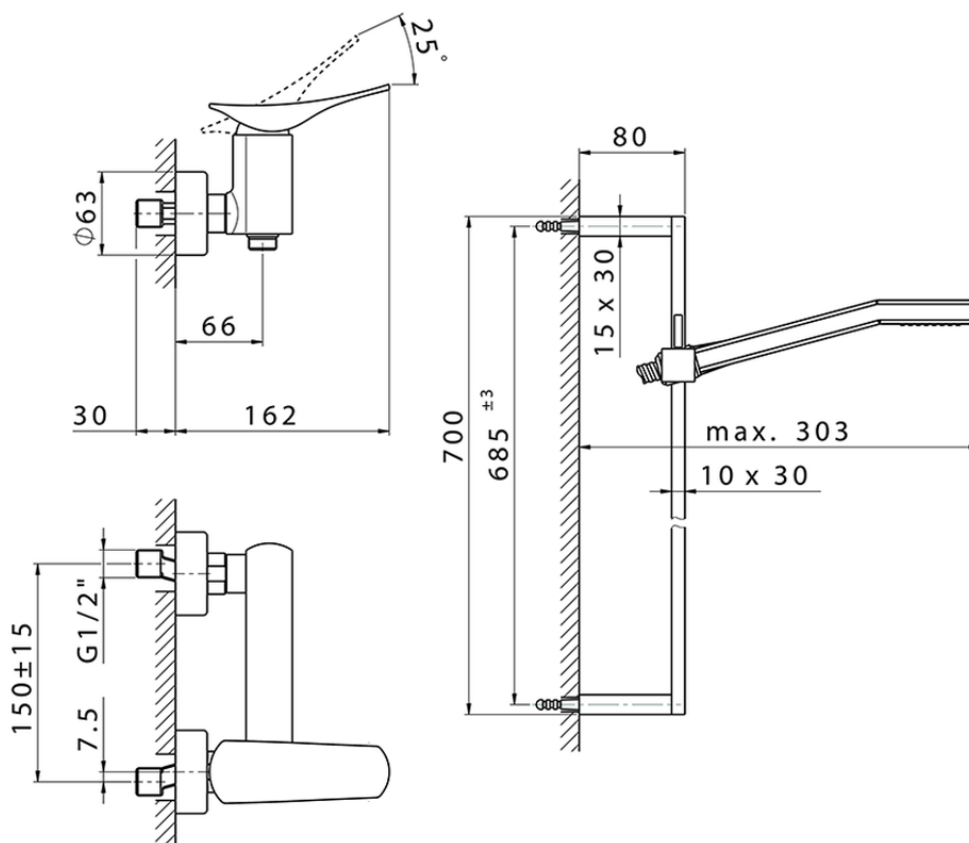

Ducha monomando con duplex ROADSTER ACCENT_RA000460

RA000460

<https://es.cisal.it/ducha-monomando-con-duplex-roadster-accent-ra000460>

2026-06-15