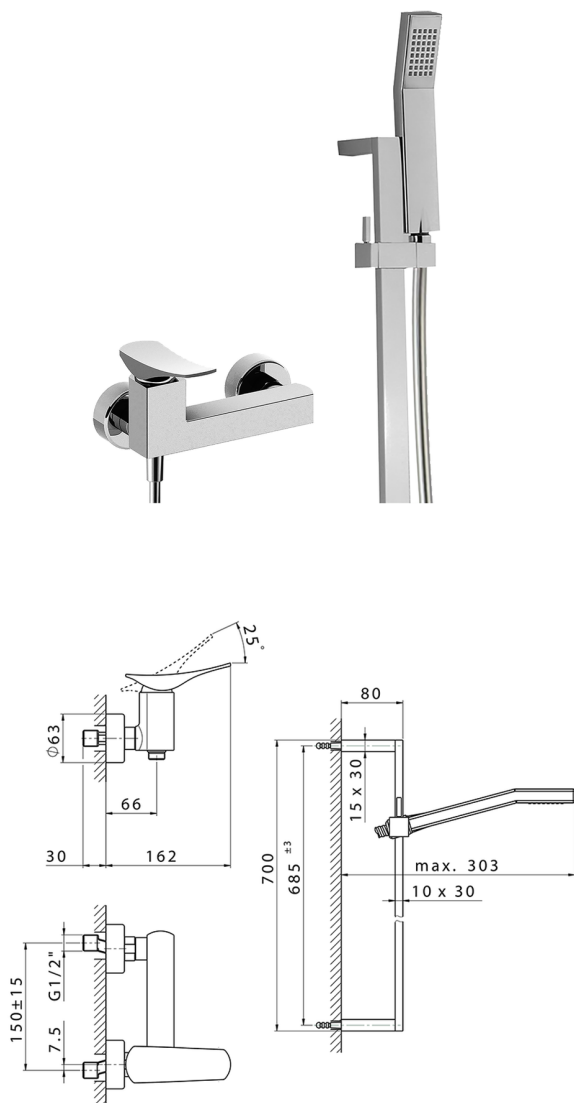

Ducha monomando con duplex ROADSTER ACCENT_RA000460

MODELO **RA000460**

Ducha monomando con duplex, barra 70 cm con soporte corredizo, duchita una función Quad 42x18 mm de ABS, flexible liso SILVERFLEX 150 cm

ACABADOS DISPONIBLES

-  **21** 21 Cromo
-  **2B** 2B Niquel Brillo
-  **2F** 2F Niquel Cepillado
-  **2Q** 2Q Black Titanium
-  **40** 40 Negro Mate
-  **4Q** 4Q Blanco Mate

CARACTERÍSTICAS

Recambio Cartucho **ZZ96799000**

Cartucho Monomando 35 mm

2026-05-03