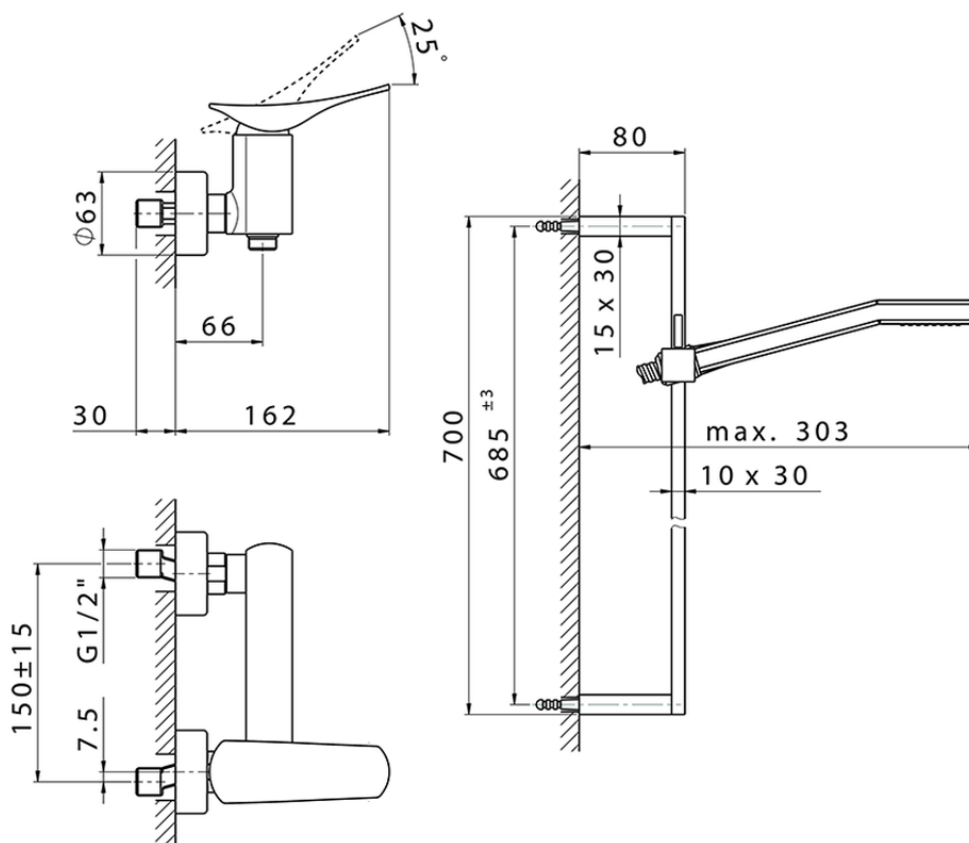

## Ducha monomando con duplex ROADSTER ACCENT\_RA000460

RA000460

<https://es.cisal.it/ducha-monomando-con-duplex-roadster-accent-ra000460>

2026-05-01