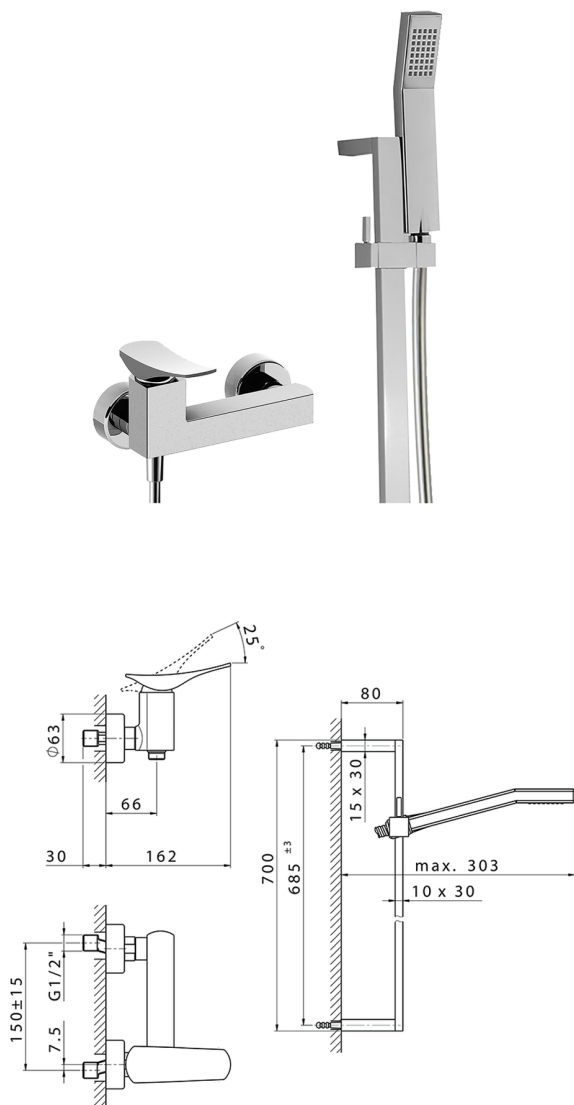

Ducha monomando con duplex ROADSTER ACCENT_RA000460

MODELO **RA000460**

Ducha monomando con duplex, barra 70 cm con soporte corredizo, duchita una función Quad 42x18 mm de ABS, flexible liso SILVERFLEX 150 cm

ACABADOS DISPONIBLES

-  **21** 21 Cromo
-  **2B** 2B Niquel Brillo
-  **2F** 2F Niquel Cepillado
-  **2Q** 2Q Black Titanium
-  **40** 40 Negro Mate
-  **4Q** 4Q Blanco Mate

CARACTERÍSTICAS

Recambio Cartucho **ZZ96799000**

Cartucho Monomando 35 mm

2026-06-15