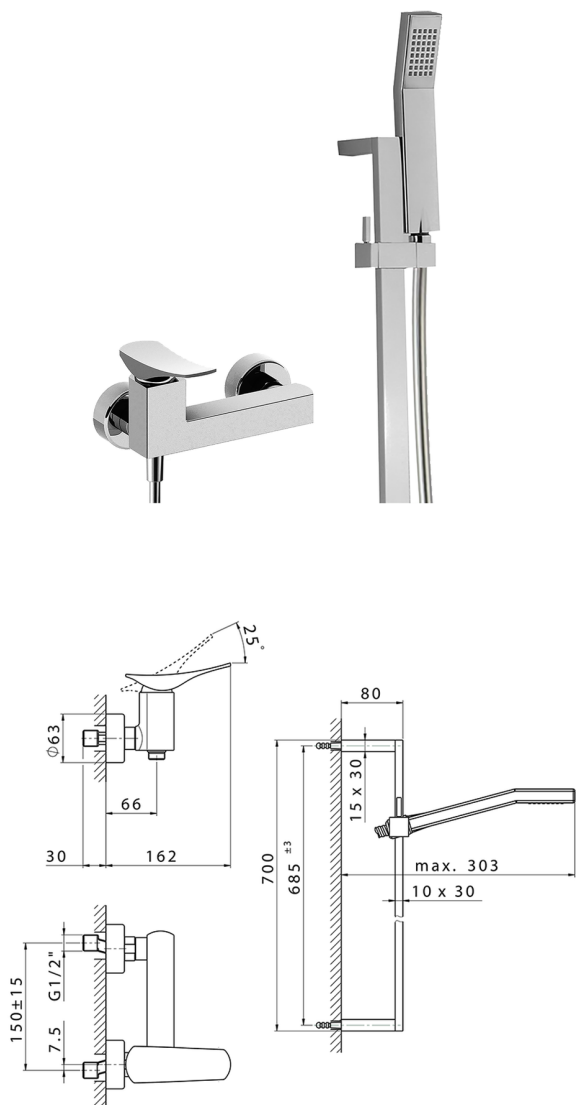

Ducha monomando con duplex ROADSTER ACCENT_RA000460

MODELO **RA000460**

Ducha monomando con duplex, barra 70 cm con soporte corredizo, duchita una función Quad 42x18 mm de ABS, flexible liso SILVERFLEX 150 cm

ACABADOS DISPONIBLES

-  **21** 21 Cromo
-  **2B** 2B Niquel Brillo
-  **2F** 2F Niquel Cepillado
-  **2Q** 2Q Black Titanium
-  **40** 40 Negro Mate
-  **4Q** 4Q Blanco Mate

CARACTERÍSTICAS

Recambio Cartucho **ZZ96799000**

Cartucho Monomando 35 mm

2026-05-01