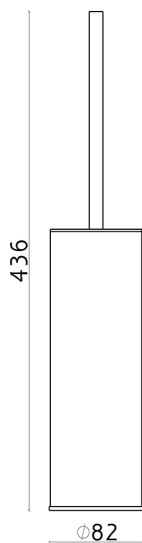

Escobillero XION_XI090651

MODELO **XI090651**

Escobillero,de acero satinado,Inox AISI 304

ACABADOS DISPONIBLES

D1 D1 Inox Cepillado

CARACTERÍSTICAS

2024-12-22