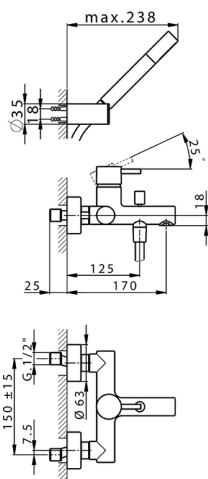

## Bañera monomando con duplex SLIM\_SM000120

MODELO **SM000120**

Bañera monomando con duplex, soporte duchita articulado mural, duchita una función minimal de Latón, flexible liso SUPREME 150 cm

ACABADOS DISPONIBLES

-  **21** 21 Cromo
-  **2B** 2B Niquel Brillo
-  **40** 40 Negro Mate
-  **4Q** 4Q Blanco Mate

CARACTERÍSTICAS

Recambio Cartucho **ZZ95435000**

**Cartucho Monomando 35 mm**

### EcoStop

La función EcoStop limita el caudal del agua aproximadamente el 50% de la salida máxima con una leve resistencia en la maneta. Basta con empujar ligeramente más allá de la mitad del tope sólo cuando se requiera la salida máxima de agua. Esto permitirá ahorrar hasta un 50% de agua.