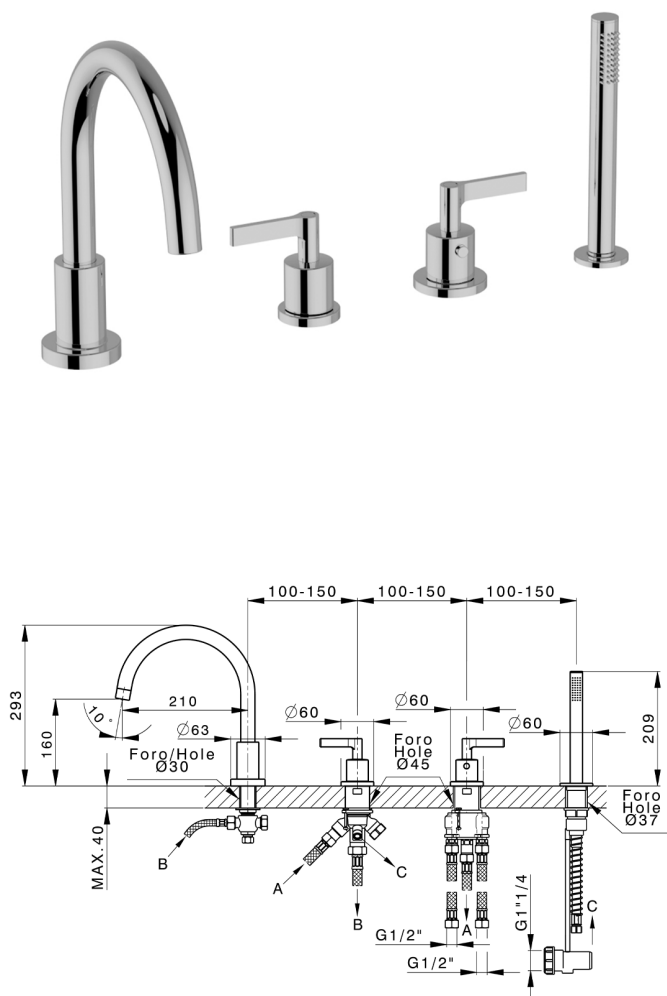

## Borde bañera termostático 4 agujeros GRACE\_GLT76010

MODELO **GLT76010**

Borde bañera termostático 4 agujeros, desviador 2 salidas, duchita una función Ø 22,5 mm de Latón, flexible extraíble 150 cm

ACABADOS DISPONIBLES

-  **21** 21 Cromo
-  **2F** 2F Niquel Cepillado
-  **2W** 2W Oro Cepillado
-  **5H** 5H Dark Brass Brushed
-  **5L** 5L Brushed Black Titanium
-  **6T** 6T Cromo/Negro Mate

CARACTERÍSTICAS

Recambio Cartucho **24.04A.PP**

**Cartucho Termostático Plus P 8X20**

2025-01-15