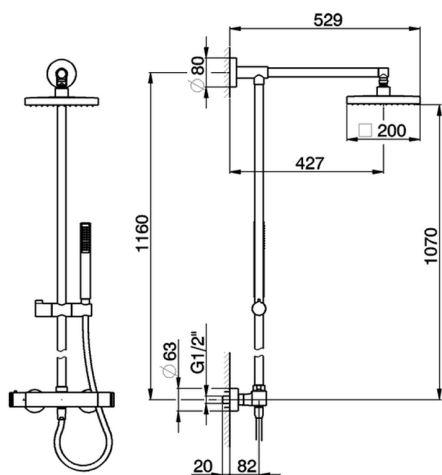

Columna termostática ducha 2 funciones COLUMNAS DUCHA_RRC78010

MODELO **RRC78010**

Columna termostática ducha 2 funciones, devia stop 2 salidas, columna fija, soporte duchita corredizo, duchita una función minimalista Ø 26 mm de ABS, rociador cuadrado 200x200 mm de ABS, flexible liso SUPREME 150 cm

ACABADOS DISPONIBLES

21 21 Cromo

CARACTERÍSTICAS

Recambio Cartucho **22.04A.AR - ZZ97279004**

Cartucho Termostático Argo 2 (filtro lungo)

DeviaStop

La tecnología Cisal DeviaStop le permite ajustar el caudal de agua y dirigirla hacia la salida elegida (rociador superior, ducha de mano, etc.).