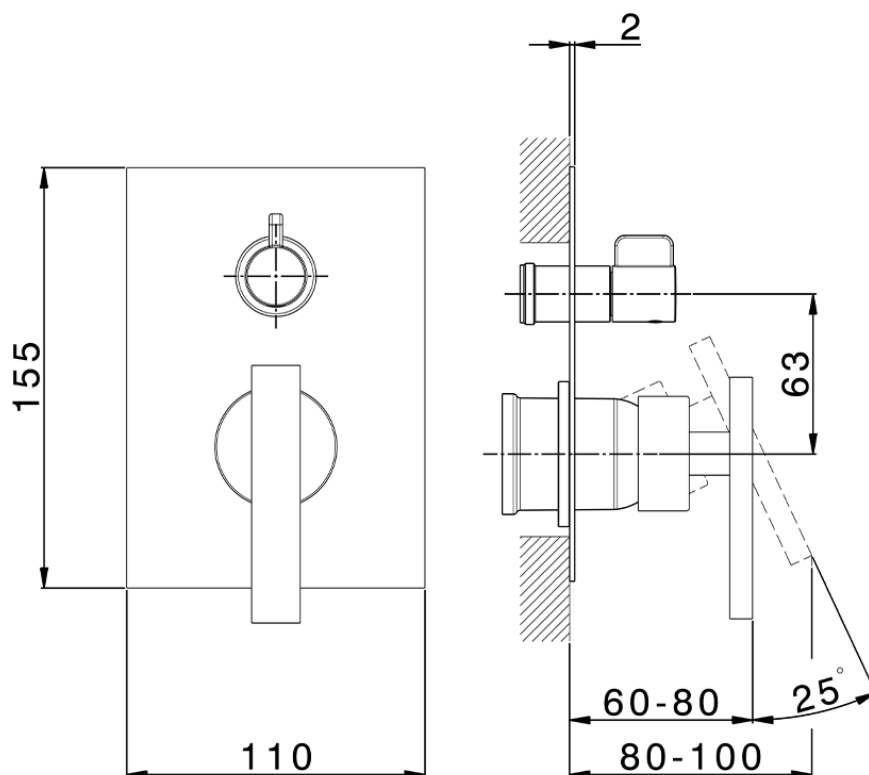

Parte externa monomando baño/ducha empotrado BARCELONA_BV002300

BV002300

<https://es.cisal.it/parte-externa-monomando-bano-ducha-empotrado-barcelona-bv002300>

2025-01-15