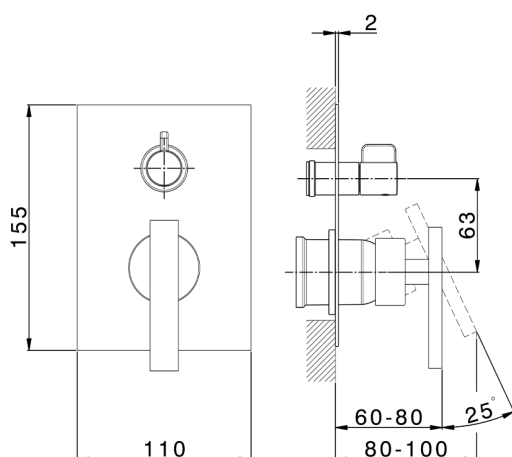

## Parte externa monomando baño/ducha empotrado BARCELONA\_BV002300

MODELO **BV002300**

Parte externa monomando baño/ducha empotrado, Desviador giratorio 2 salidas, sin parte empotrada, para art. Easy-Box ZA000230

ACABADOS DISPONIBLES

-  **21** 21 Cromo
-  **2A** 2A Niquel Satinado Cepillado
-  **40** 40 Negro Mate

CARACTERÍSTICAS

Instalación **Empotrado**  
Empotrado 1 **ZA000230**

2025-01-15