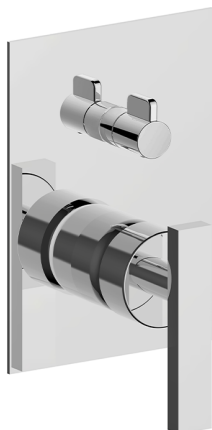

## Parte externa monomando baño/ducha empotrado BARCELONA\_BV002300

MODELO **BV002300**

Parte externa monomando baño/ducha empotrado, Desviador giratorio 2 salidas, sin parte empotrada, para art. Easy-Box ZA000230

ACABADOS DISPONIBLES

-  **21** 21 Cromo
-  **2A** 2A Niquel Satinado Cepillado
-  **40** 40 Negro Mate

CARACTERÍSTICAS

Instalación **Empotrado**  
Empotrado 1 **ZA000230**

2025-01-15