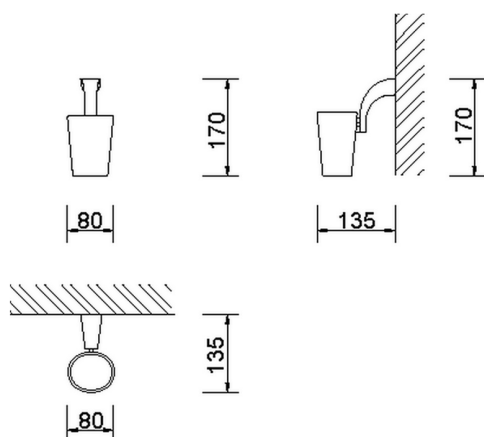

## Vaso ACCESORIOS BAÑO\_AE090500

MODELO **AE090500**

Vaso,de ceràmica de pared

ACABADOS DISPONIBLES

CARACTERÍSTICAS

2025-01-15