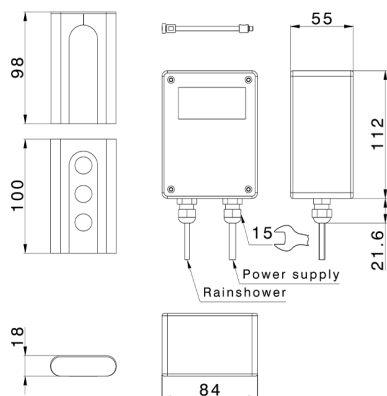

Mando a distancia, unidad de control cromoterapia WELLNESS_ZS0C0340

MODELO **ZS0C0340**

Mando a distancia, unidad de control cromoterapia,inalámbrico

ACABADOS DISPONIBLES

-  **40** 40 Negro Mate
-  **4Q** 4Q Blanco Mate
-  **D1** D1 Inox Cepillado
-  **D2** D2 Inox brillo