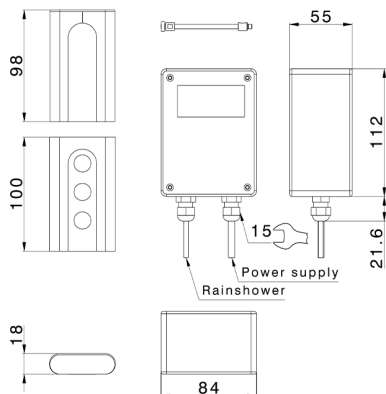

Mando a distancia, unidad de control cromoterapia WELLNESS_ZS0C0340

MODELO **ZS0C0340**

Mando a distancia, unidad de control cromoterapia, inalámbrico

ACABADOS DISPONIBLES

-  **40** 40 Negro Mate
-  **4Q** 4Q Blanco Mate
-  **D1** D1 Inox Cepillado
-  **D2** D2 Inox brillo