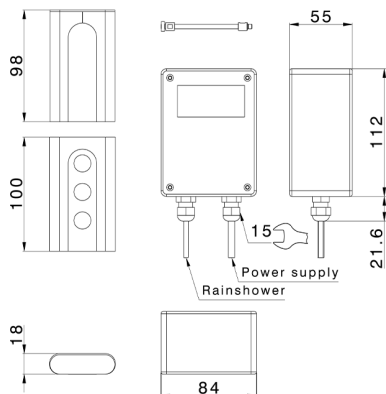

Mando a distancia, unidad de control cromoterapia WELLNESS_ZS0C0340

MODELO **ZS0C0340**

Mando a distancia, unidad de control cromoterapia,inalámbrico

ACABADOS DISPONIBLES

- **40** 40 Negro Mate
- **4Q** 4Q Blanco Mate
- **D1** D1 Inox Cepillado
- **D2** D2 Inox brillo

CARACTERÍSTICAS

2024-11-21