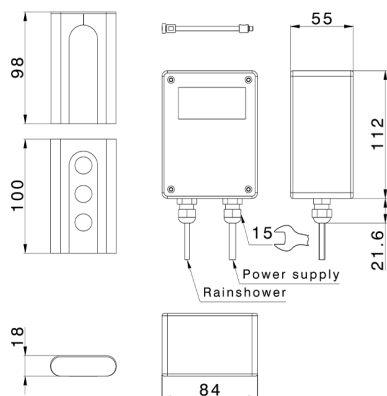

Mando a distancia, unidad de control cromoterapia WELLNESS_ZS0C0340

MODELO **ZS0C0340**

Mando a distancia, unidad de control cromoterapia, inalámbrico

ACABADOS DISPONIBLES

-  **40** 40 Negro Mate
-  **4Q** 4Q Blanco Mate
-  **D1** D1 Inox Cepillado
-  **D2** D2 Inox brillo