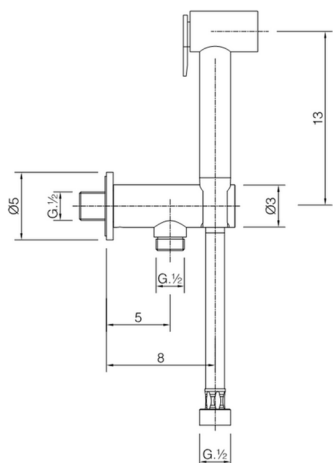

Kit ducha limpieza WC DUCHAS HIGIÉNICAS_A3007910

MODELO **A3007910**

Kit ducha limpieza WC, soporte mural con válvula de seguridad, Ducha limpieza WC, flexible PVC 120 cm

ACABADOS DISPONIBLES

21 21 Cromo

24 24 Oro

CARACTERÍSTICAS

Ducha limpieza WC

Ducha Limpieza

Ducha hidroescobilla, para la limpieza del inodoro.

2026-04-30