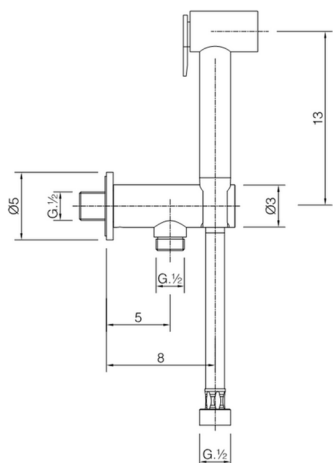

Kit ducha limpieza WC DUCHAS HIGIÉNICAS_A3007910

MODELO **A3007910**

Kit ducha limpieza WC, soporte mural con válvula de seguridad, Ducha limpieza WC, flexible PVC 120 cm

ACABADOS DISPONIBLES

21 21 Cromo

24 24 Oro

CARACTERÍSTICAS

Ducha limpieza WC

Ducha Limpieza

Ducha hidroescobilla, para la limpieza del inodoro.

2026-04-29