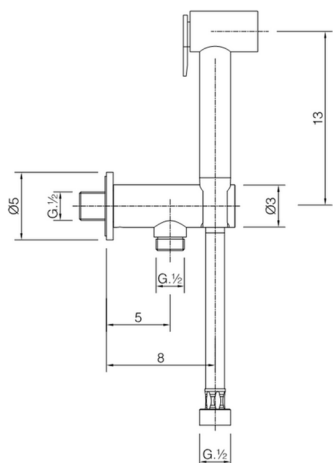

Kit ducha limpieza WC DUCHAS HIGIÉNICAS_A3007910

MODELO **A3007910**

Kit ducha limpieza WC, soporte mural con válvula de seguridad, Ducha limpieza WC, flexible PVC 120 cm

ACABADOS DISPONIBLES

21 21 Cromo

24 24 Oro

CARACTERÍSTICAS

Ducha limpieza WC

Ducha Limpieza

Ducha hidroescobilla, para la limpieza del inodoro.

2026-06-14