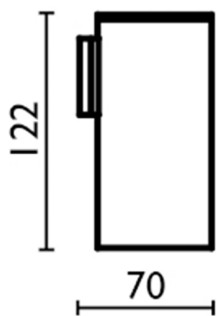

Vaso ACCESORIOS BAÑO_QU090502

MODELO **QU090502**

Vaso,de pared con vaso de Latón

ACABADOS DISPONIBLES

- **21** 21 Cromo
- **2B** 2B Niquel Brillo
- **2F** 2F Niquel Cepillado
- **2Q** 2Q Black Titanium
- **40** 40 Negro Mate
- **4Q** 4Q Blanco Mate

CARACTERÍSTICAS

2026-06-15