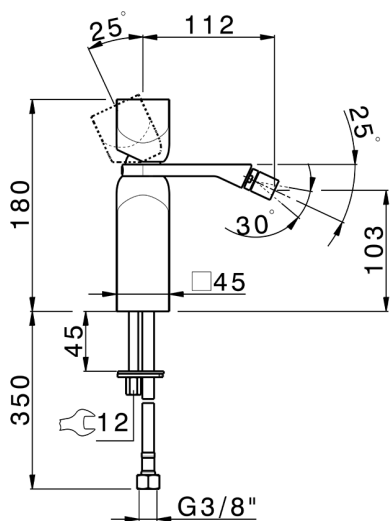

Bidé monomando HI-RISE_RI000564

MODELO **RI000564**

Bidé monomando, sin desagüe automático, latiguillos acero G.3/8"

ACABADOS DISPONIBLES

-  **21** 21 Cromo
-  **6X** 6X Blanco Mate/Oro Cepillado
-  **6V** 6V Blanco Mate/Niquel Cepillado
-  **5G** 5G Oro Rosa
-  **4Q** 4Q Blanco Mate
-  **40** 40 Negro Mate
-  **2W** 2W Oro Cepillado
-  **2F** 2F Niquel Cepillado
-  **24** 24 Oro
-  **7W** 7W Negro Mate/Oro Cepillado

CARACTERÍSTICAS

Recambio Cartucho **ZZ96550000**

Cartucho Monomando 25 mm

2024-12-22