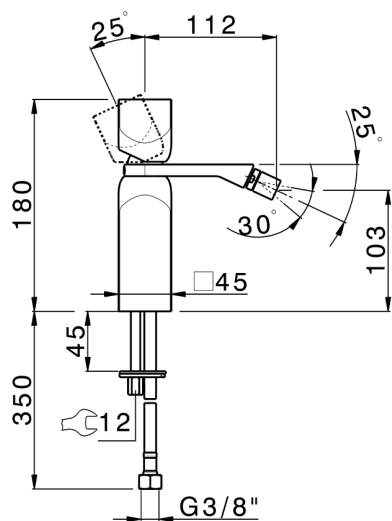

## Bidé monomando HI-RISE\_RI000564

MODELO **RI000564**

Bidé monomando, sin desagüe automático, latiguillos acero G.3/8"

### CARACTERÍSTICAS

Recambio Cartucho **ZZ96550000**

**Cartucho Monomando 25 mm**

2024-12-04