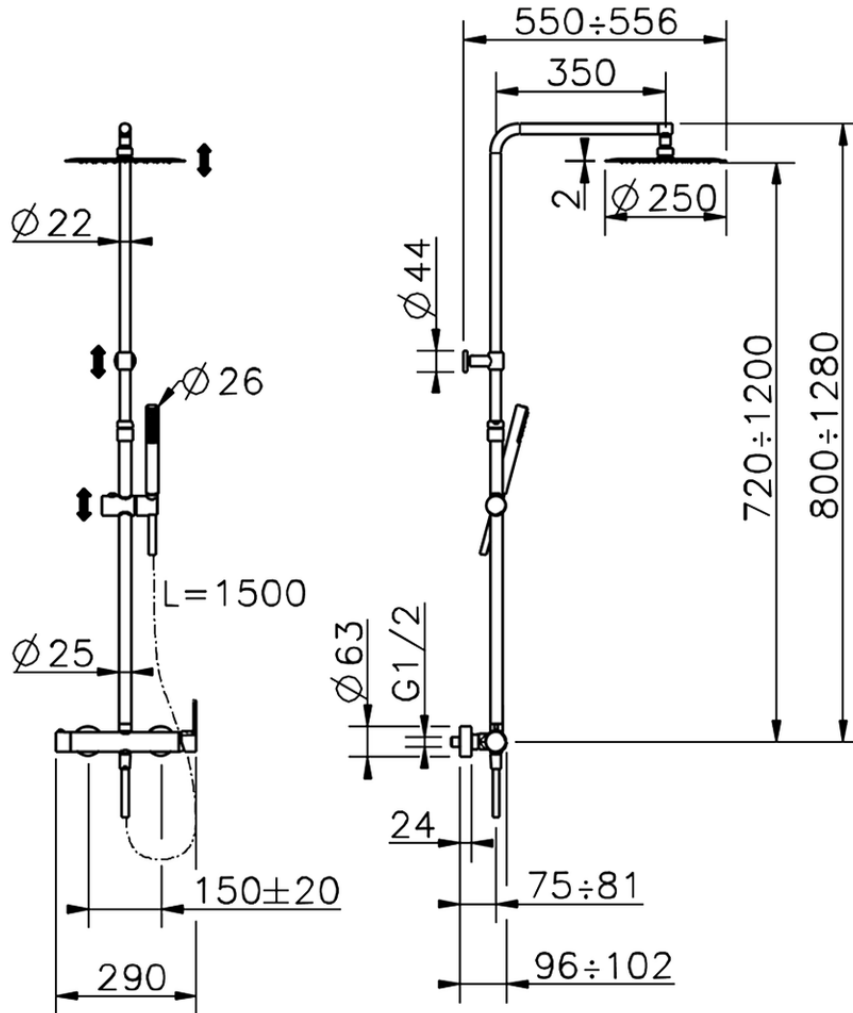

Columna monomando ducha 2 funciones COLUMNAS DUCHA_C2004032

C2004032

<https://es.cisal.it/columna-monomando-ducha-2-funciones-columns-ducha-c2004032>

2026-06-14