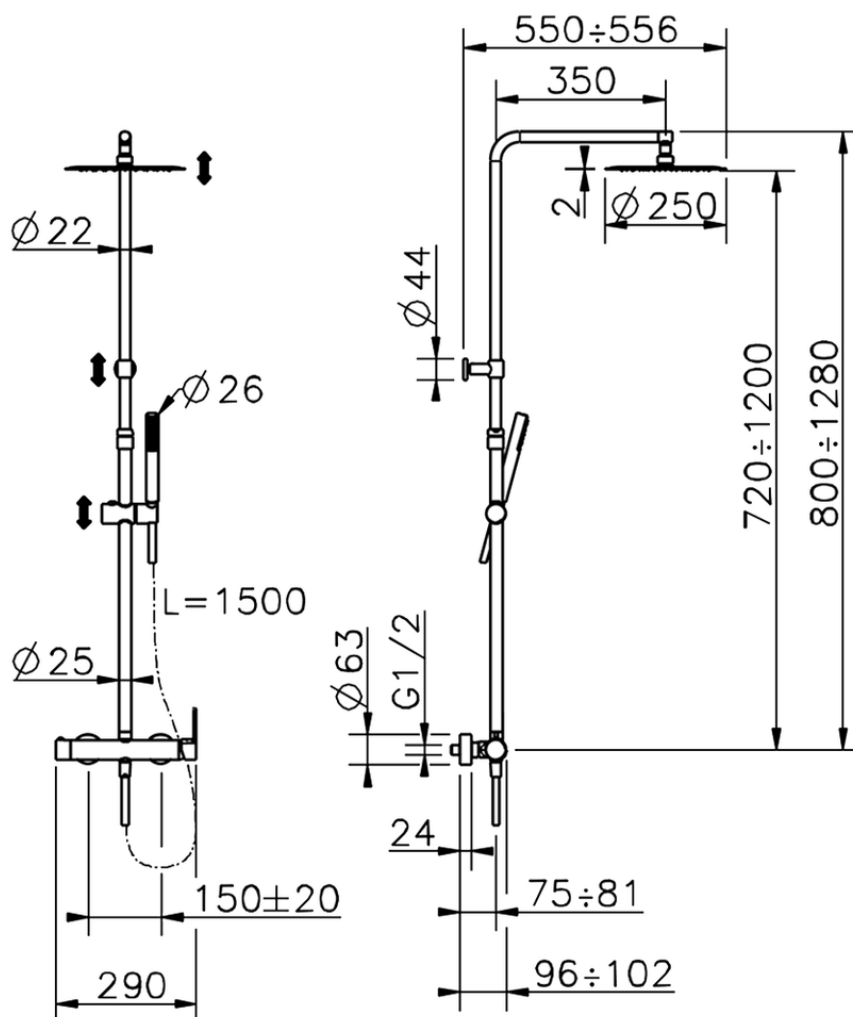

Columna monomando ducha 2 funciones COLUMNAS DUCHA_C2004032

C2004032

<https://es.cisal.it/columna-monomando-ducha-2-funciones-columns-ducha-c2004032>

2026-04-29