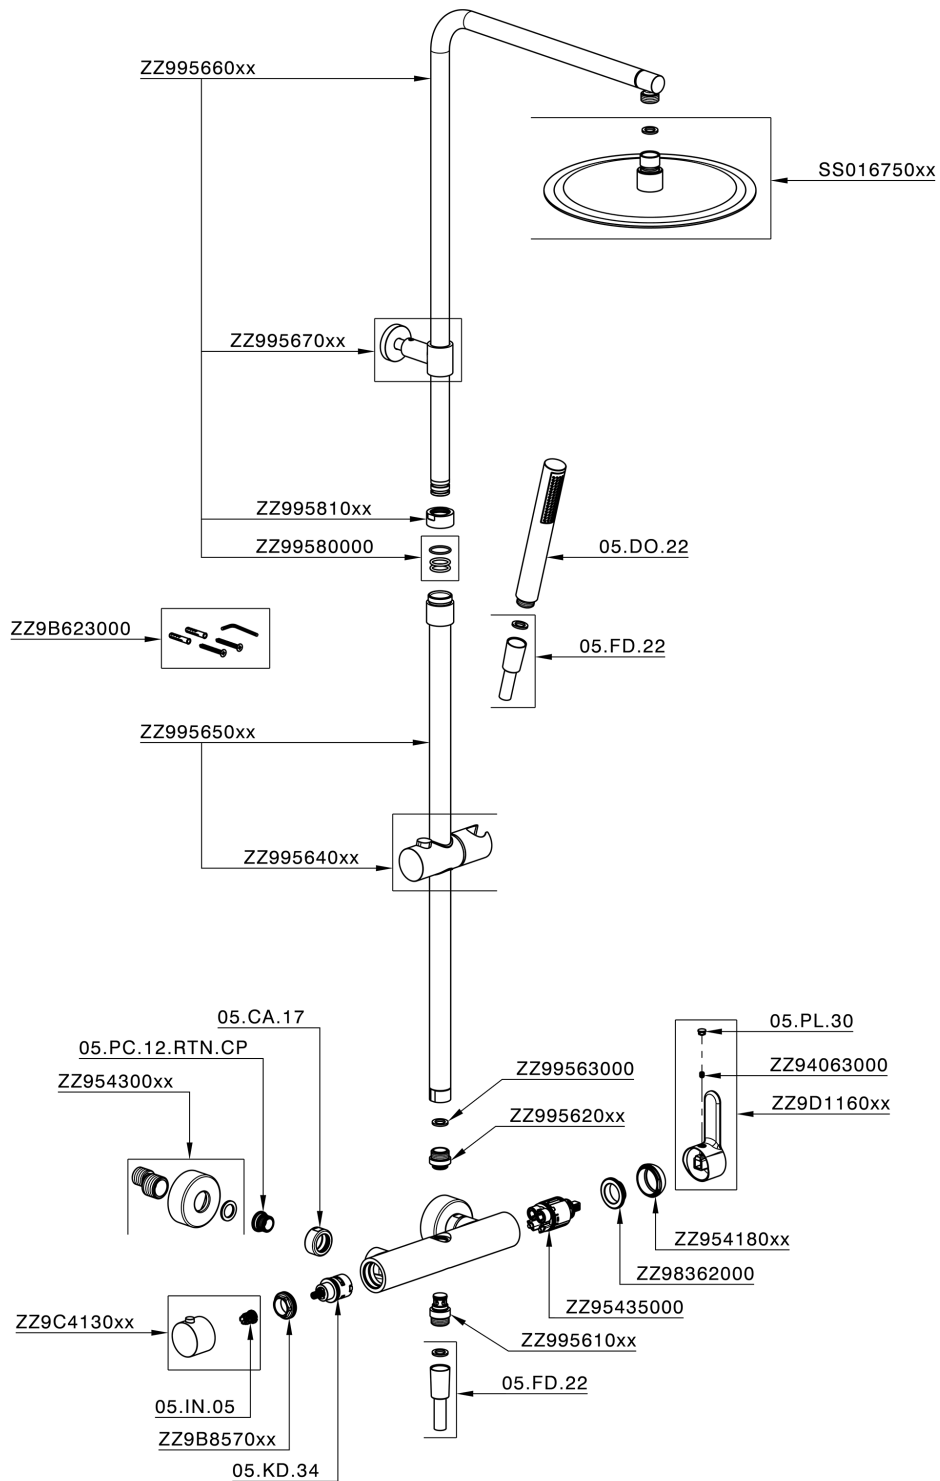

Columna monomando ducha 2 funciones COLUMNAS DUCHA_C2004032

C2004032

<https://es.cisal.it/columna-monomando-ducha-2-funciones-columns-ducha-c2004032>

2026-04-29