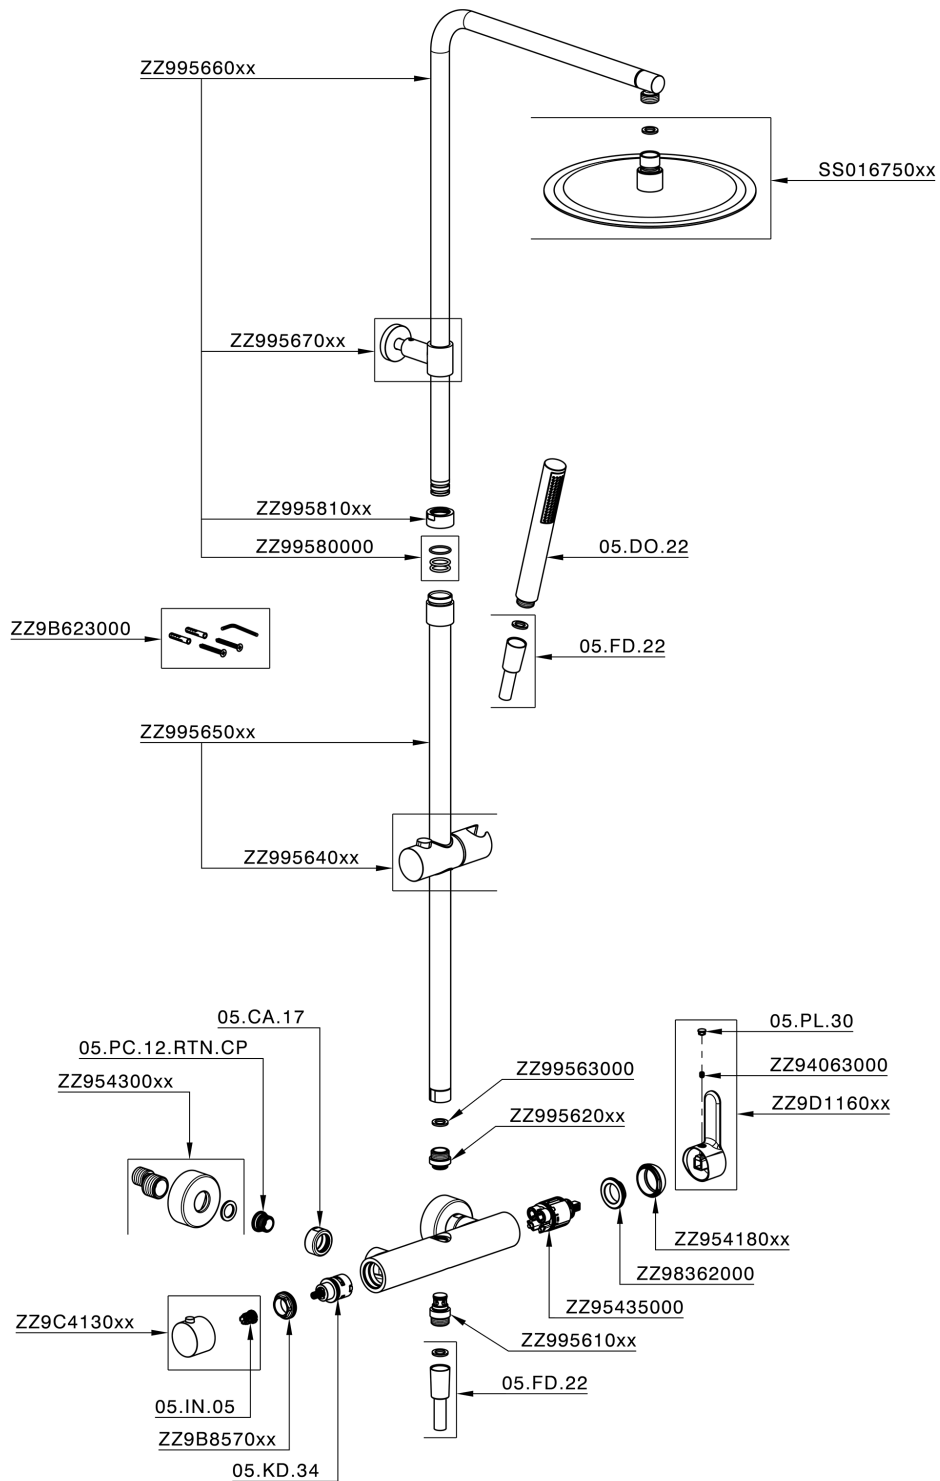

Columna monomando ducha 2 funciones COLUMNAS DUCHA_C2004032

C2004032

<https://es.cisal.it/columna-monomando-ducha-2-funciones-columns-ducha-c2004032>

2026-06-14