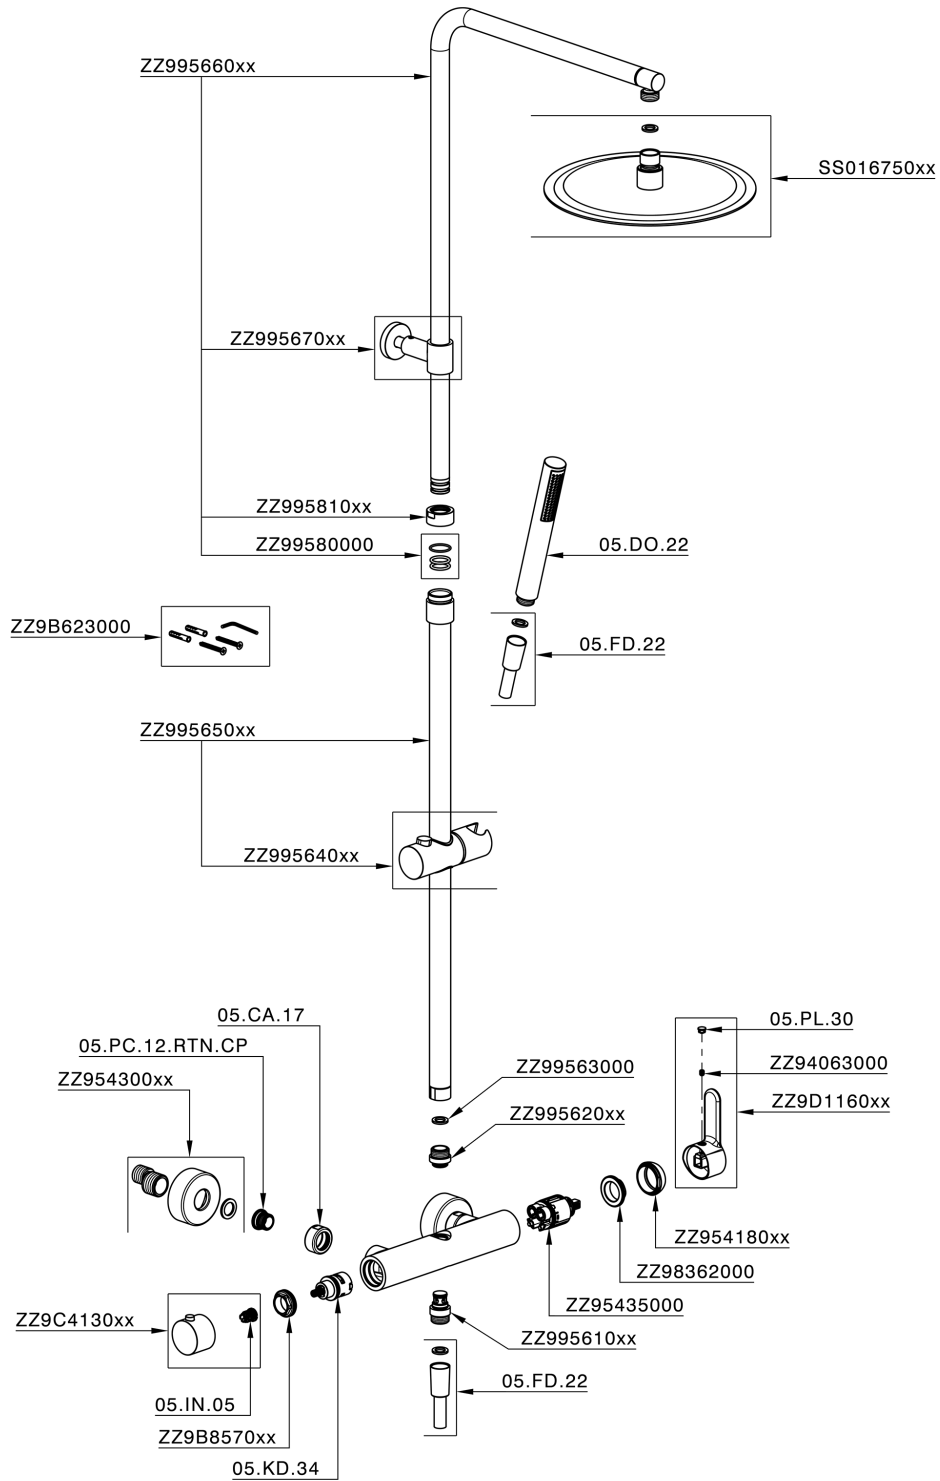

Columna monomando ducha 2 funciones COLUMNAS DUCHA_C2004032

C2004032

<https://es.cisal.it/columna-monomando-ducha-2-funciones-columns-ducha-c2004032>

2026-04-29