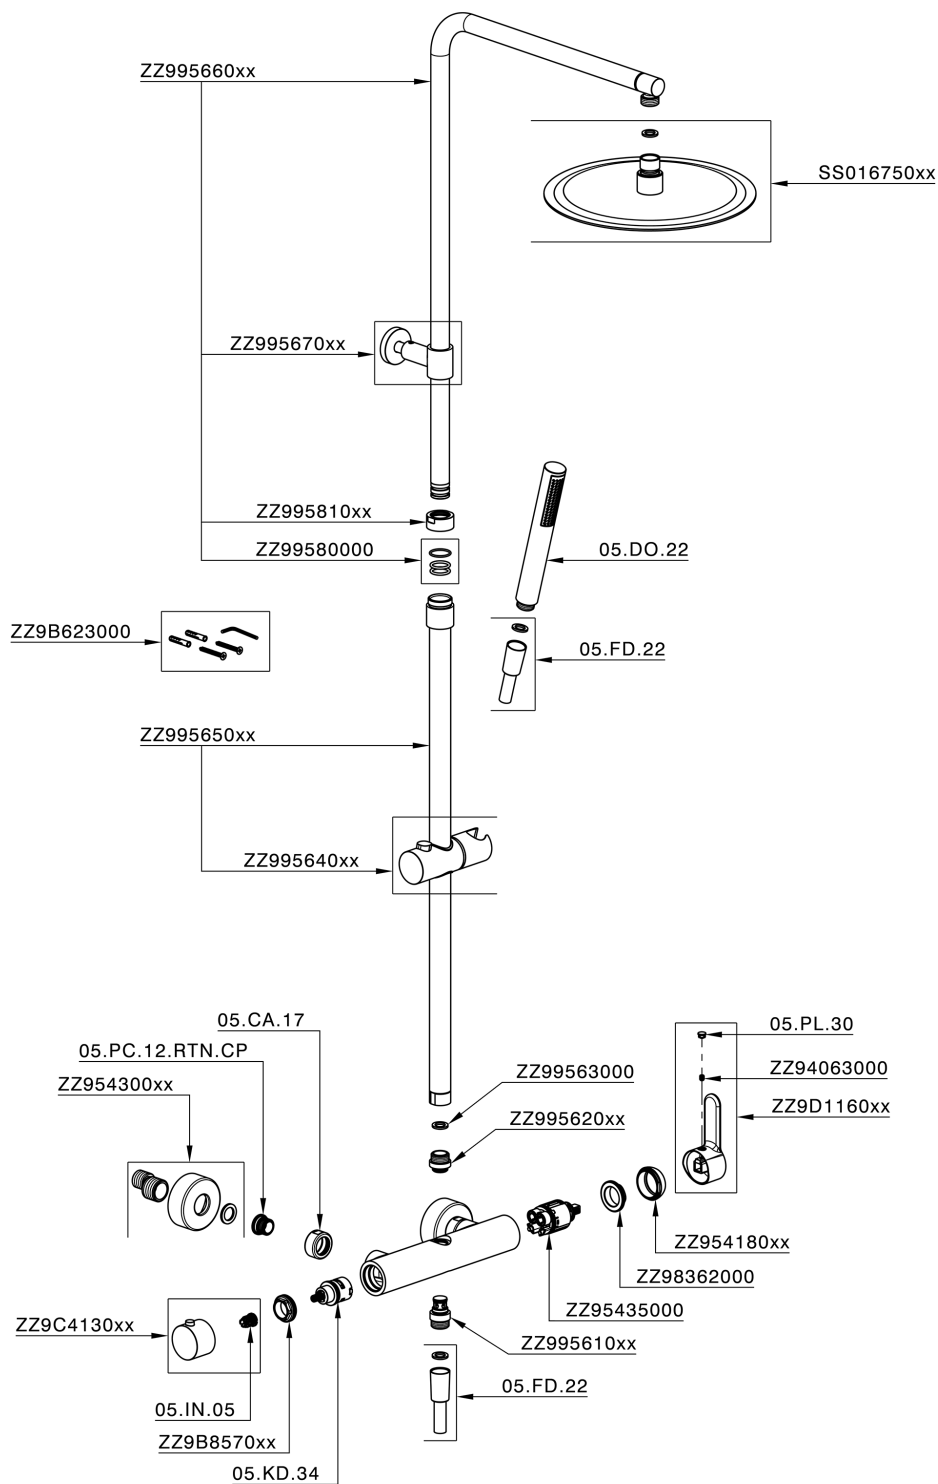

Columna monomando ducha 2 funciones COLUMNAS DUCHA_C2004032

C2004032

<https://es.cisal.it/columna-monomando-ducha-2-funciones-columns-ducha-c2004032>

2026-06-14