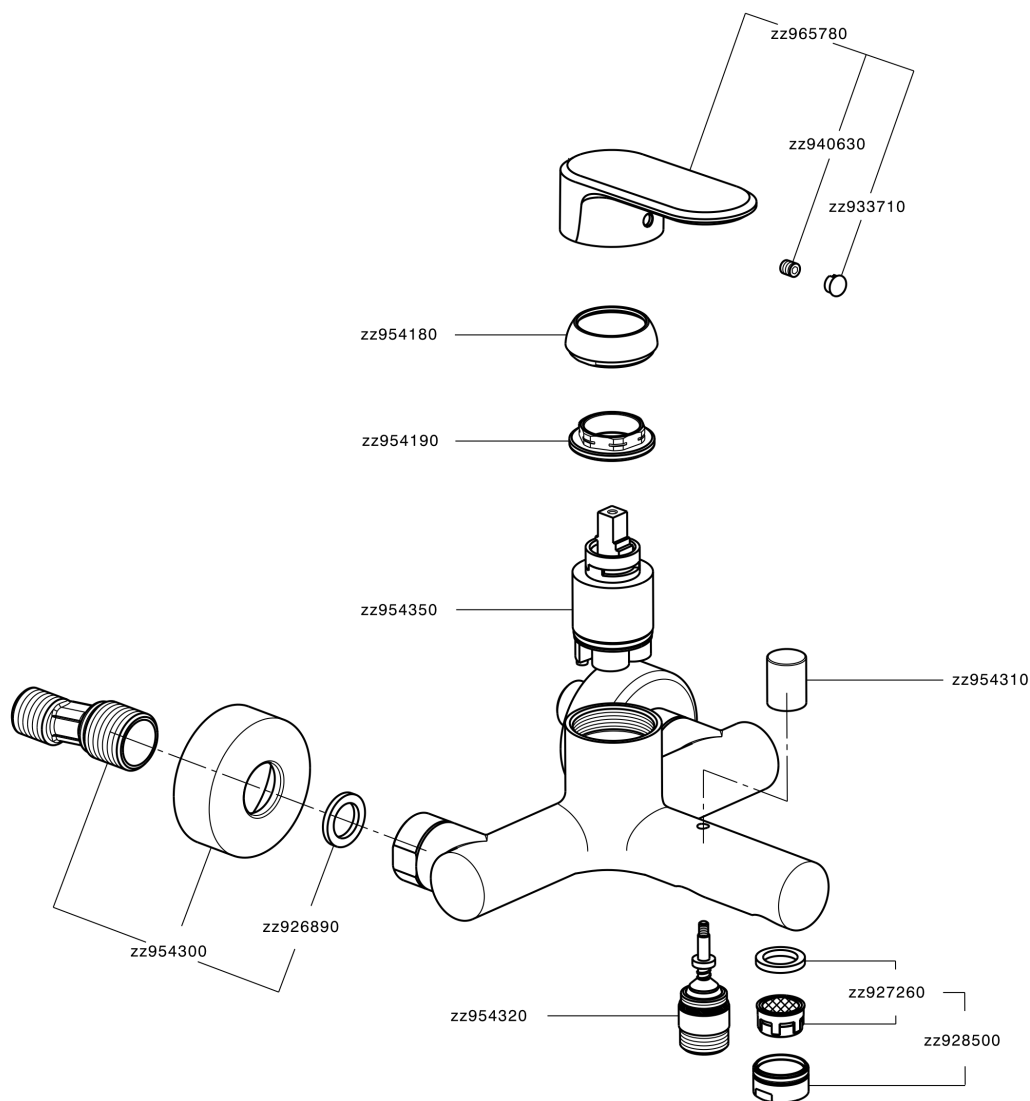

Bañera monomando LINEAVIVA_LV000130

MODELO **LV000130**

Bañera monomando, sin conjunto ducha, conexión para flexible 1/2" M

ACABADOS DISPONIBLES

-  **21** 21 Cromo
-  **2B** 2B Niquel Brillo
-  **2F** 2F Niquel Cepillado
-  **40** 40 Negro Mate
-  **4Q** 4Q Blanco Mate

CARACTERÍSTICAS

Recambio Cartucho **ZZ95435000**

Cartucho Monomando 35 mm

EcoStop

La función EcoStop limita el caudal del agua aproximadamente el 50% de la salida máxima con una leve resistencia en la maneta. Basta con empujar ligeramente más allá de la mitad del tope sólo cuando se requiera la salida máxima de agua. Esto permitirá ahorrar hasta un 50% de agua.

Bañera monomando LINEAVIVA_LV000130

LV000130

<https://es.cisal.it/banera-monomando-lineaviva-lv000130>

2024-12-22