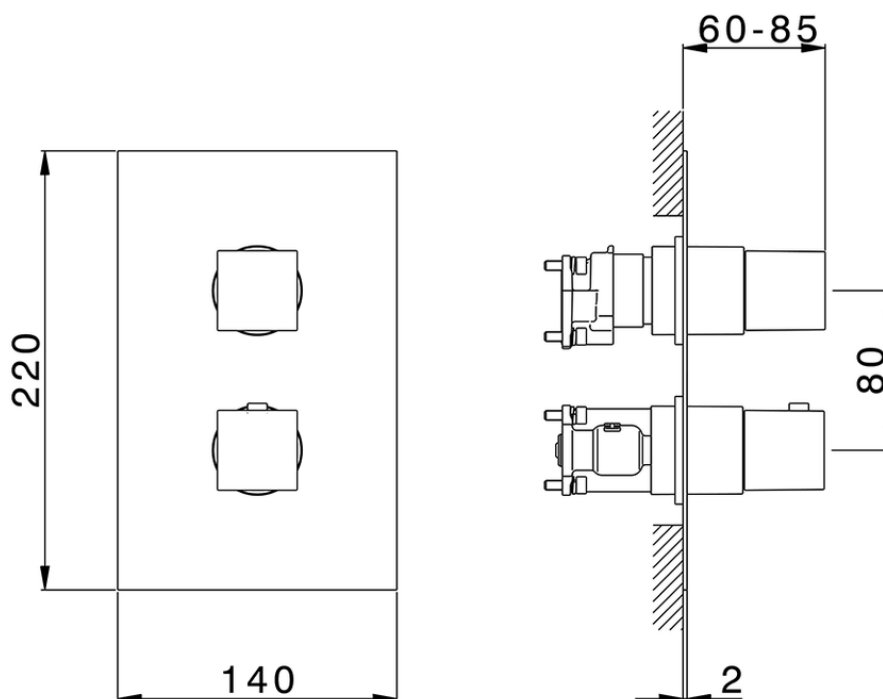

**Conjunto Termostático para One-Box ROADSTER ACCENT\_RA0BT030**

RA0BT030

<https://es.cisal.it/conjunto-termostatico-para-one-box-roadster-accent-ra0bt030>

ZA00B031

<https://es.cisal.it/one-box-universal-para-empotrado-one-box-za00b031>