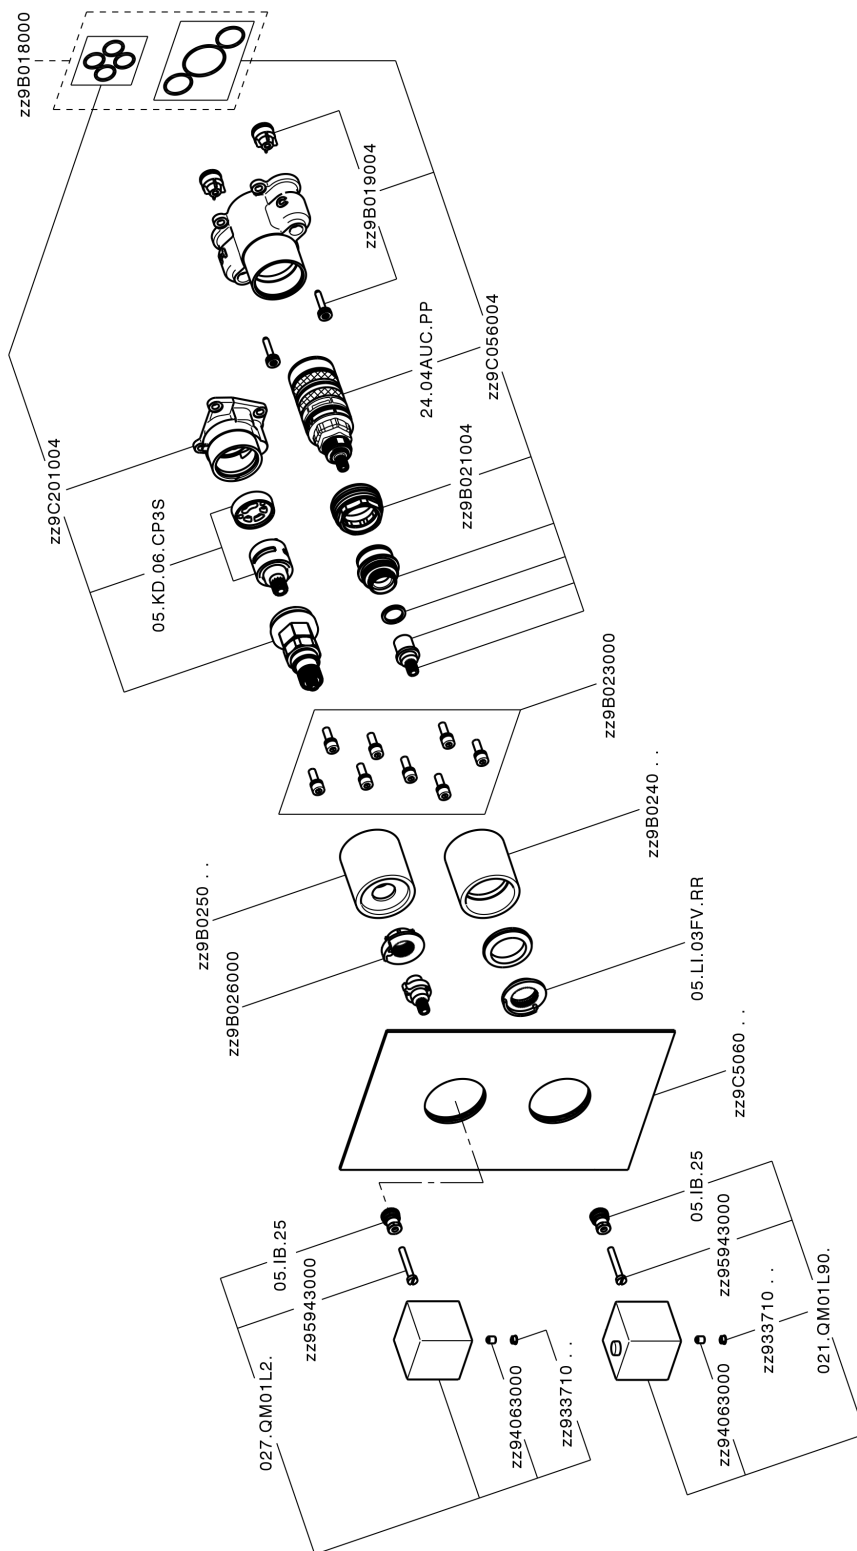

Conjunto Termostático para One-Box ROADSTER ACCENT_RA0BT030

RA0BT030

<https://es.cisal.it/conjunto-termostatico-para-one-box-roadster-accent-ra0bt030>

One-Box Universal para empotrado ONE BOX_ZA00B031

ZA00B031

<https://es.cisal.it/one-box-universal-para-empotrado-one-box-za00b031>

One-Box Universal para empotrado ONE BOX_ZA00B030

ZA00B030

<https://es.cisal.it/one-box-universal-para-empotrado-one-box-za00b030>

2026-05-03