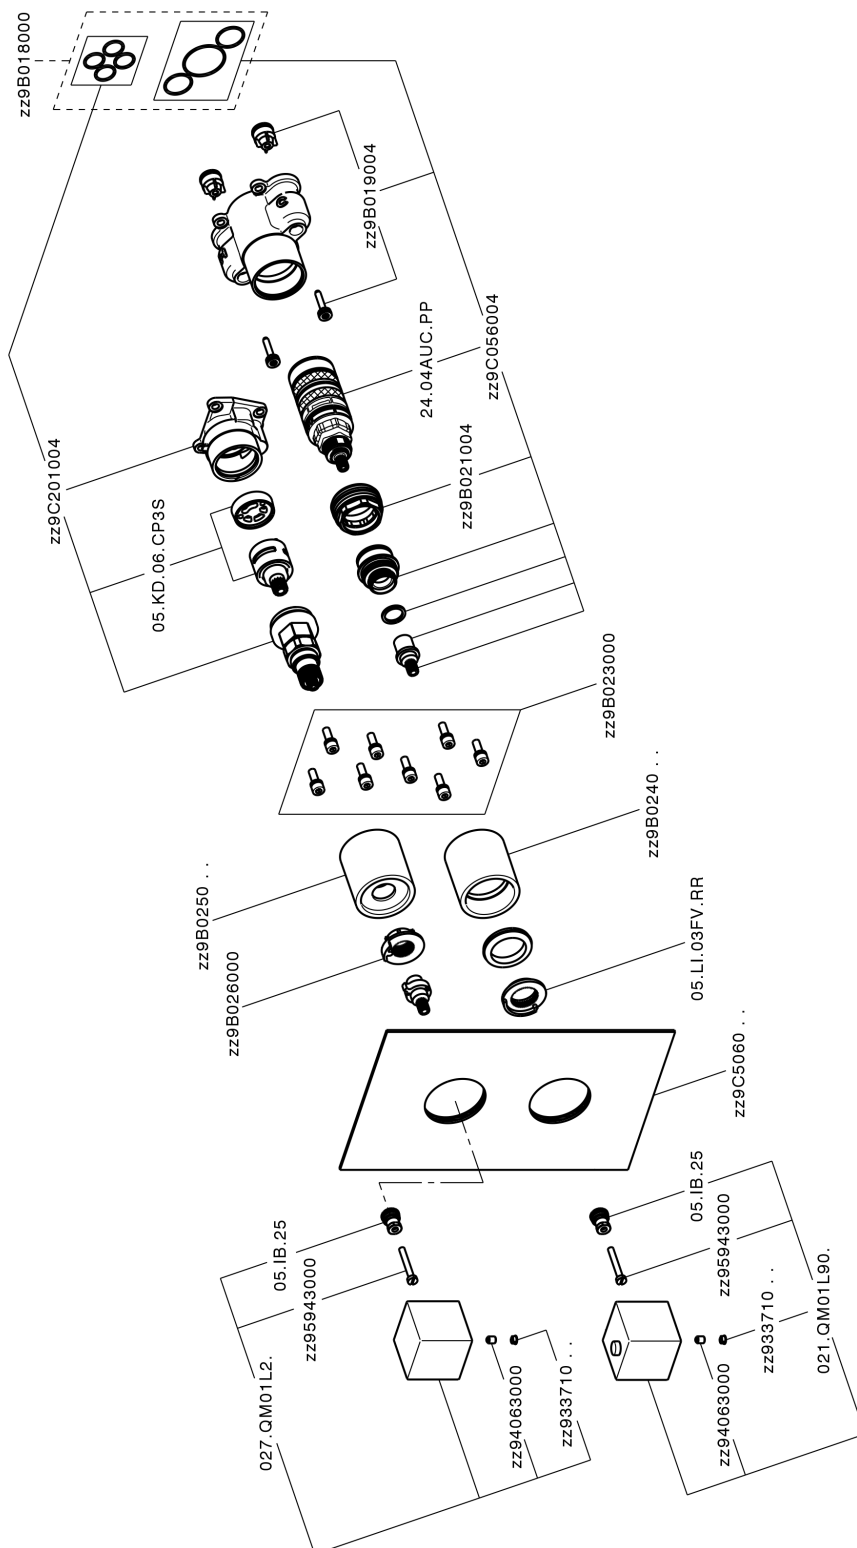

Conjunto Termostático para One-Box ROADSTER ACCENT_RA0BT030

RA0BT030

<https://es.cisal.it/conjunto-termostatico-para-one-box-roadster-accent-ra0bt030>

One-Box Universal para empotrado ONE BOX_ZA00B031

ZA00B031

<https://es.cisal.it/one-box-universal-para-empotrado-one-box-za00b031>

One-Box Universal para empotrado ONE BOX_ZA00B030

ZA00B030

<https://es.cisal.it/one-box-universal-para-empotrado-one-box-za00b030>

2026-06-19