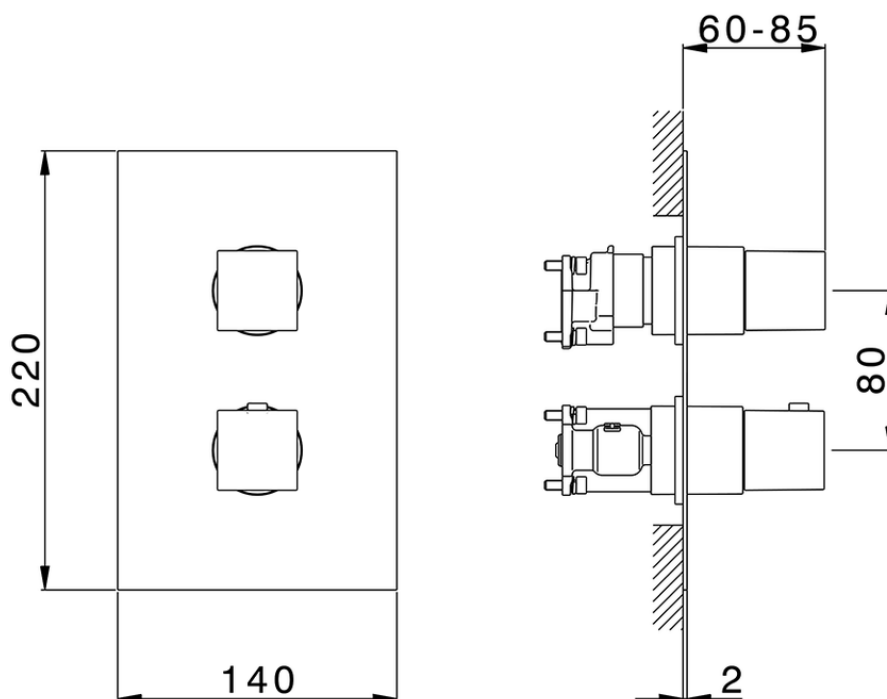

Conjunto Termostático para One-Box ROADSTER ACCENT_RA0BT030

RA0BT030

<https://es.cisal.it/conjunto-termostatico-para-one-box-roadster-accent-ra0bt030>

ZA00B031

<https://es.cisal.it/one-box-universal-para-empotrado-one-box-za00b031>