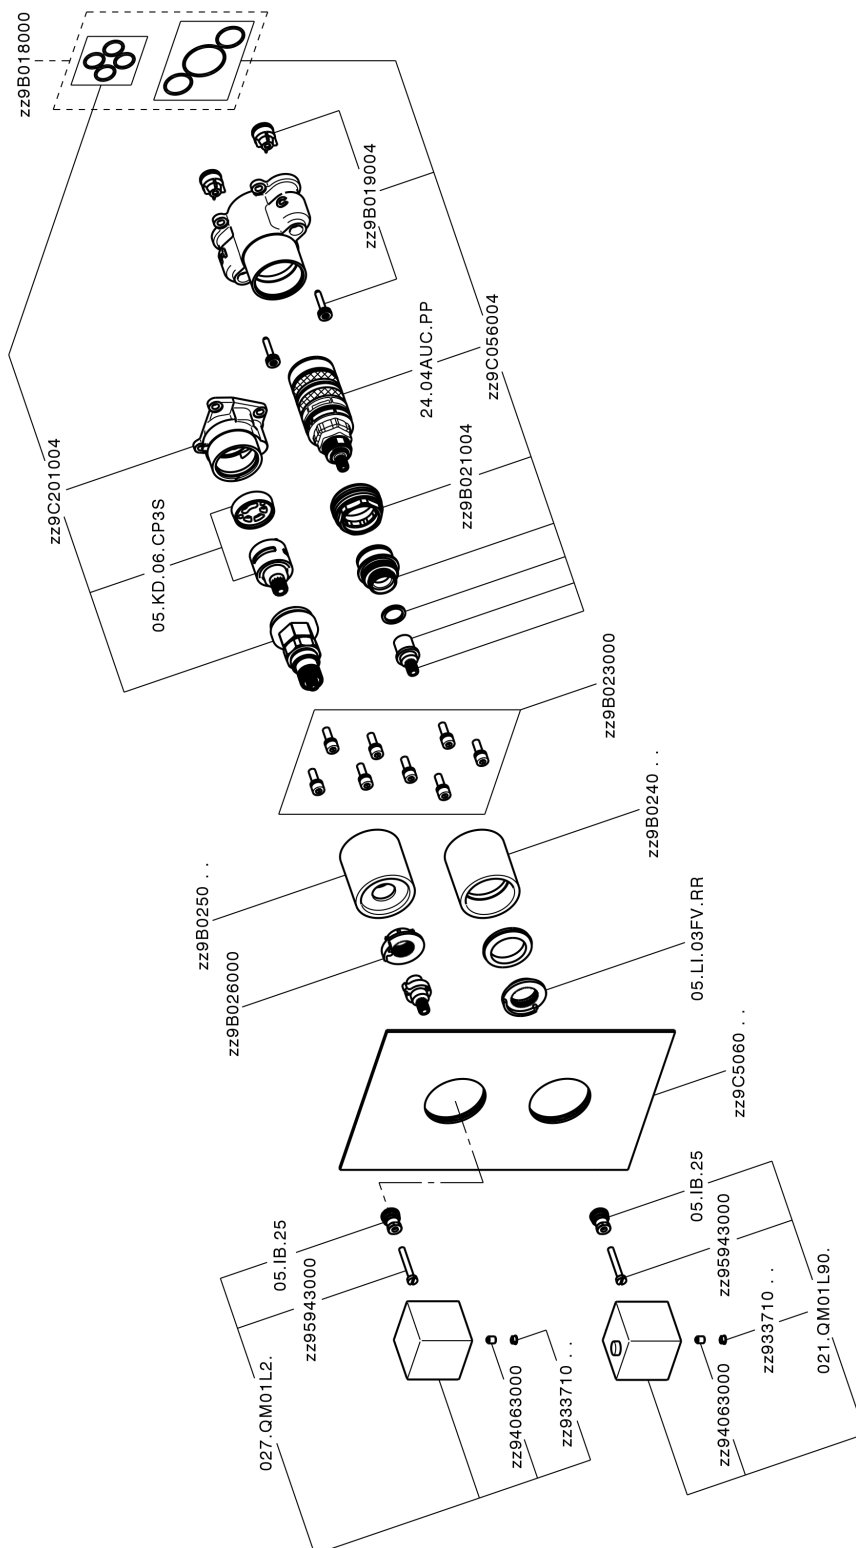

Conjunto Termostático para One-Box ROADSTER ACCENT_RA0BT030

RA0BT030

<https://es.cisal.it/conjunto-termostatico-para-one-box-roadster-accent-ra0bt030>

One-Box Universal para empotrado ONE BOX_ZA00B031

ZA00B031

<https://es.cisal.it/one-box-universal-para-empotrado-one-box-za00b031>

One-Box Universal para empotrado ONE BOX_ZA00B030

ZA00B030

<https://es.cisal.it/one-box-universal-para-empotrado-one-box-za00b030>

2026-05-03