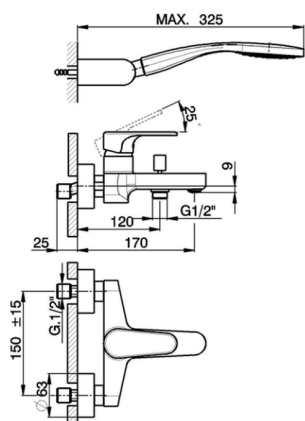

## Bañera monomando con duplex ALMA\_A3000120

MODELO **A3000120**

Bañera monomando con duplex, soporte duchita articulado mural, duchita una función Ø100 mm de ABS, flexible liso SILVERFLEX 150 cm

### CARACTERÍSTICAS

Recambio Cartucho **ZZ95435000**

**Cartucho Monomando 35 mm**

### EcoStop

La función EcoStop limita el caudal del agua aproximadamente el 50% de la salida máxima con una leve resistencia en la maneta. Basta con empujar ligeramente más allá de la mitad del tope sólo cuando se requiera la salida máxima de agua. Esto permitirá ahorrar hasta un 50% de agua.