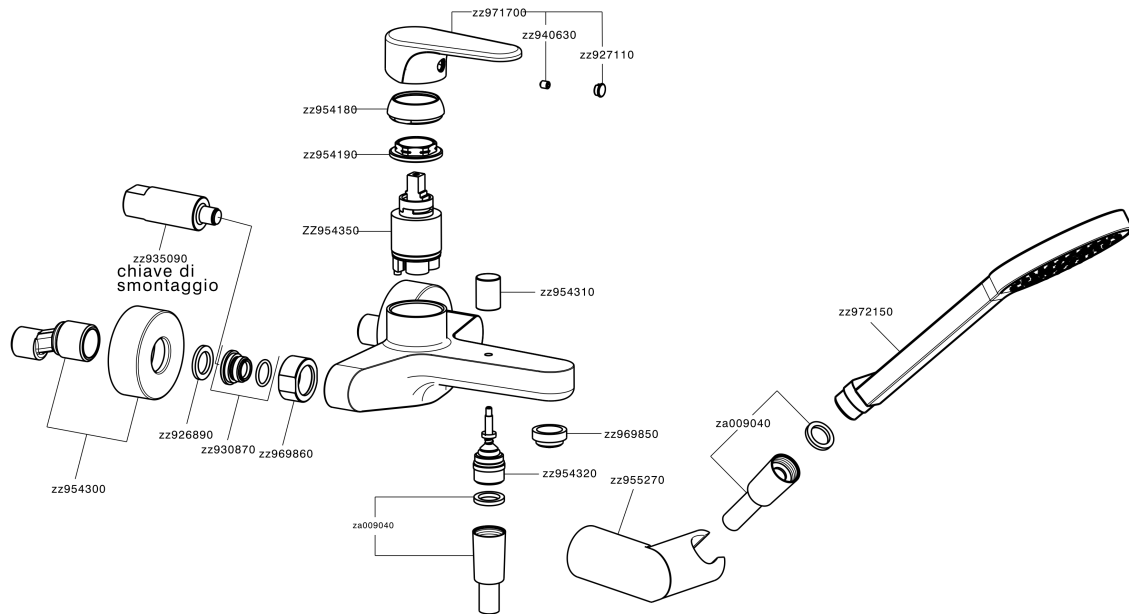

## Bañera monomando con duplex ALMA\_A3000120

MODELO **A3000120**

Bañera monomando con duplex, soporte duchita articulado mural, duchita una función Ø100 mm de ABS, flexible liso SILVERFLEX 150 cm

### CARACTERÍSTICAS

Recambio Cartucho **ZZ95435000**

**Cartucho Monomando 35 mm**

### EcoStop

La función EcoStop limita el caudal del agua aproximadamente el 50% de la salida máxima con una leve resistencia en la maneta. Basta con empujar ligeramente más allá de la mitad del tope sólo cuando se requiera la salida máxima de agua. Esto permitirá ahorrar hasta un 50% de agua.

## Bañera monomando con duplex ALMA\_A3000120

A3000120

<https://es.cisal.it/banera-monomando-con-duplex-alma-a3000120>

2025-01-05