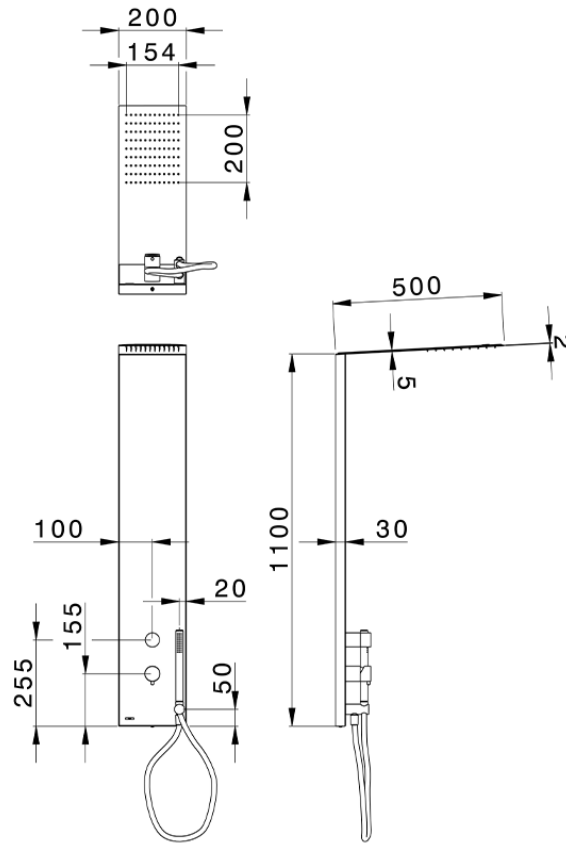

Panel de ducha monomando 2 funciones COLUMNAS DUCHA_ZS005030

ZS005030

<https://es.cisal.it/panel-de-ducha-monomando-2-funciones-columnas-ducha-zs005030>

2026-04-29