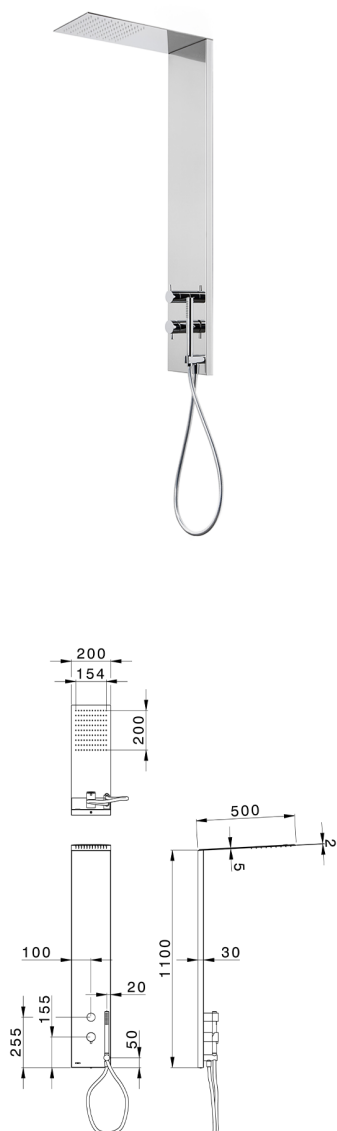

## Panel de ducha monomando 2 funciones COLUMNAS DUCHA\_ZS005030

MODELO **ZS005030**

Panel de ducha monomando 2 funciones, panel ducha de acero inoxidable AISI 304, devistop 2 salidas, soporte duchita con toma de agua, duchita una función Ø 23 mm ABS, rociador rectangular 200x500x24 mm de Inox, con válvula de seguridad patentada, funciones lluvia, flexible PVC 150 cm

### ACABADOS DISPONIBLES

-  **D1** D1 Inox Cepillado
-  **40** 40 Negro Mate
-  **4Q** 4Q Blanco Mate
-  **D2** D2 Inox brillo

### CARACTERÍSTICAS

Monomando **1**  
 Recambio Cartucho **ZZ99751000**  
**Cartucho Monomando 35 mm**

2026-04-29