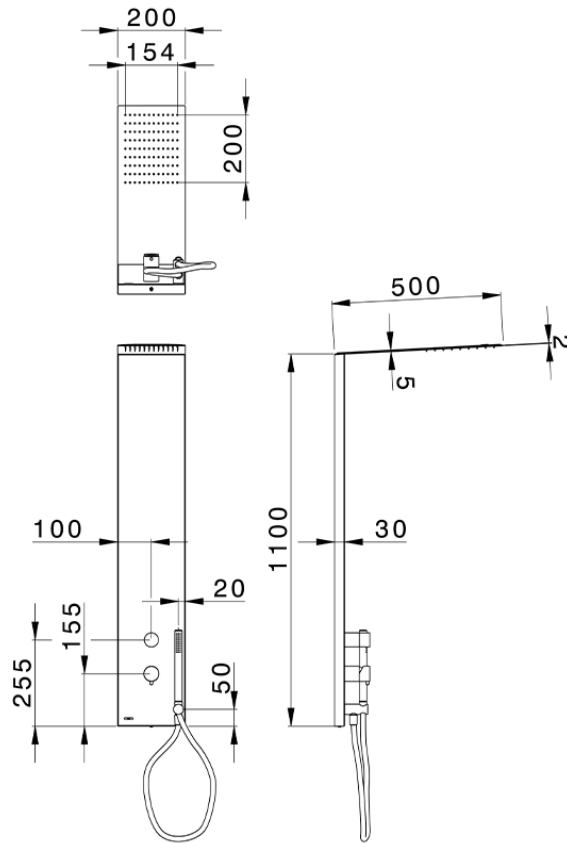

Panel de ducha monomando 2 funciones COLUMNAS DUCHA_ZS005030

ZS005030

<https://es.cisal.it/panel-de-ducha-monomando-2-funciones-columnas-ducha-zs005030>

2026-06-14