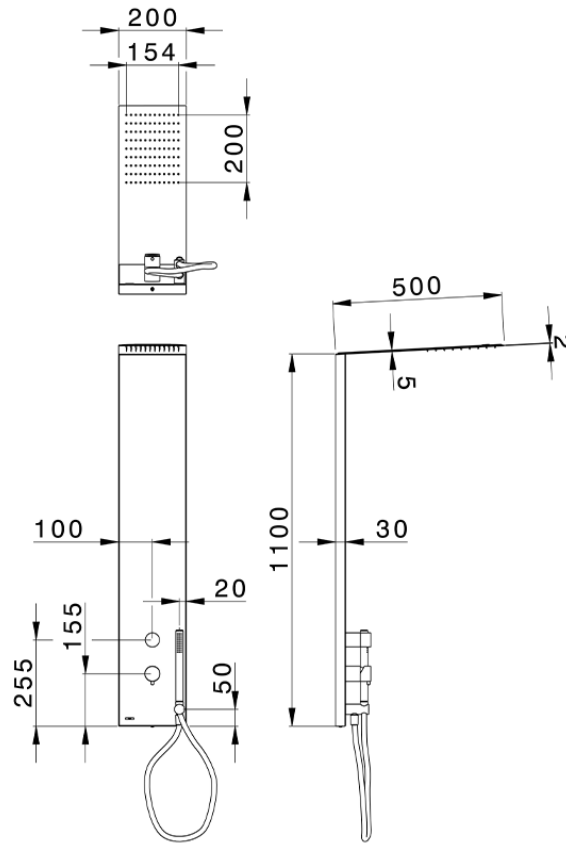

Panel de ducha monomando 2 funciones COLUMNAS DUCHA_ZS005030

ZS005030

<https://es.cisal.it/panel-de-ducha-monomando-2-funciones-columnas-ducha-zs005030>

2026-06-14