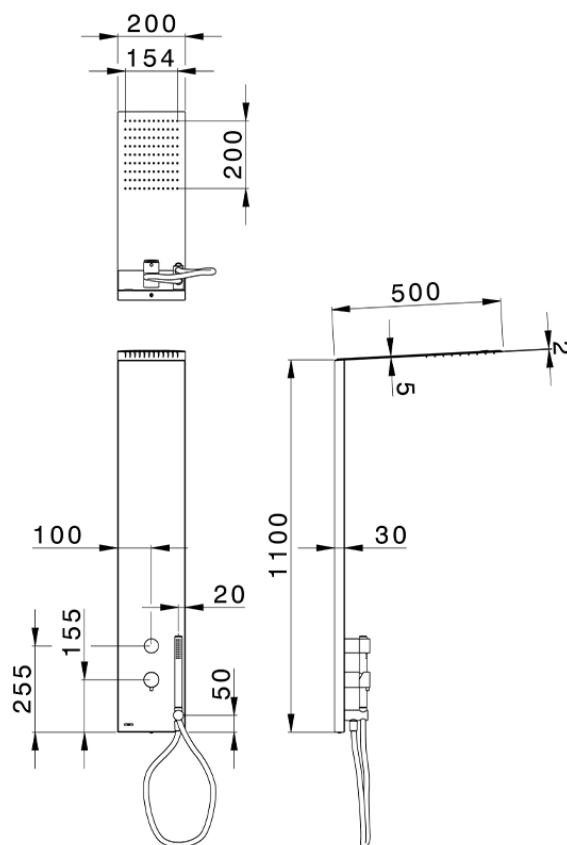

Panel de ducha monomando 2 funciones COLUMNAS DUCHA_ZS005030

ZS005030

<https://es.cisal.it/panel-de-ducha-monomando-2-funciones-columnas-ducha-zs005030>

2026-04-29