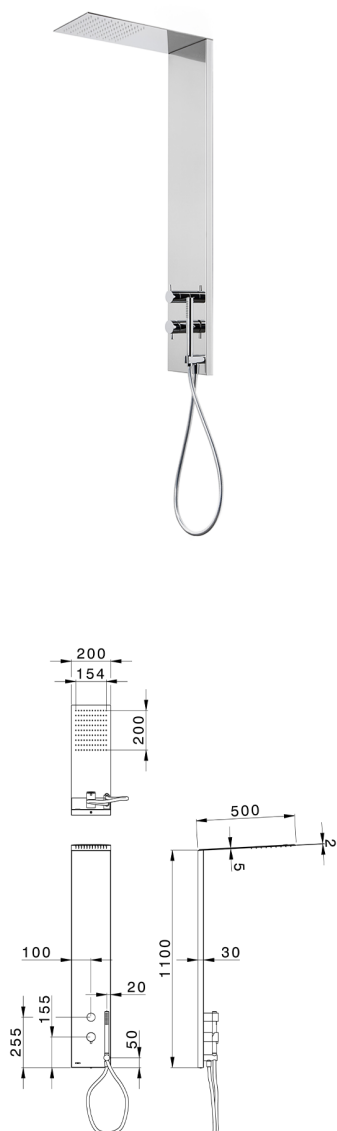

Panel de ducha monomando 2 funciones COLUMNAS DUCHA_ZS005030

MODELO **ZS005030**

Panel de ducha monomando 2 funciones, panel ducha de acero inoxidable AISI 304, devistop 2 salidas, soporte duchita con toma de agua, duchita una función Ø 23 mm ABS, rociador rectangular 200x500x24 mm de Inox, con válvula de seguridad patentada, funciones lluvia, flexible PVC 150 cm

ACABADOS DISPONIBLES

-  **D1** D1 Inox Cepillado
-  **40** 40 Negro Mate
-  **4Q** 4Q Blanco Mate
-  **D2** D2 Inox brillo

CARACTERÍSTICAS

Monomando **1**
 Recambio Cartucho **ZZ99751000**
Cartucho Monomando 35 mm