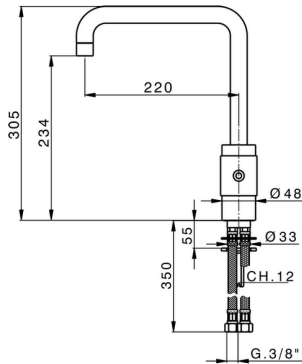

## Fregadero monomando KITCHEN\_ST002530

MODELO **ST002530**

Fregadero monomando, caño giratorio, latiguillos acero G.3/8"

ACABADOS DISPONIBLES

**21** 21 Cromo

**2A** 2A Niquel Satinado Cepillado

CARACTERÍSTICAS

Recambio Cartucho **ZZ93792000**

**Cartucho Monomando 38 mm**

2026-05-02