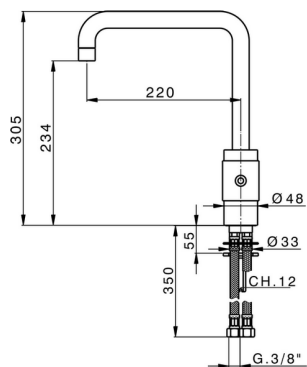

Fregadero monomando KITCHEN_ST002530

MODELO **ST002530**

Fregadero monomando, caño giratorio, latiguillos acero G.3/8"

ACABADOS DISPONIBLES

21 21 Cromo

2A 2A Niquel Satinado Cepillado

CARACTERÍSTICAS

Recambio Cartucho **ZZ93792000**

Cartucho Monomando 38 mm

2026-05-01