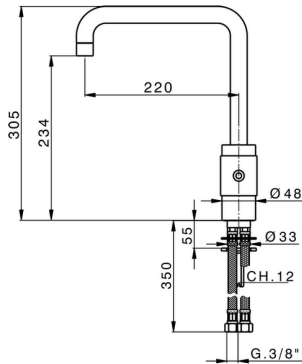

Fregadero monomando KITCHEN_ST002530

MODELO **ST002530**

Fregadero monomando, caño giratorio, latiguillos acero G.3/8"

ACABADOS DISPONIBLES

21 21 Cromo

2A 2A Niquel Satinado Cepillado

CARACTERÍSTICAS

Recambio Cartucho **ZZ93792000**

Cartucho Monomando 38 mm

2026-06-15