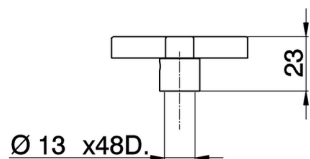

Maneta Barcelona Quad REPUESTOS_ZZ945990

MODELO **ZZ945990**

Maneta Barcelona Quad, para monoblocks

ACABADOS DISPONIBLES

21 21 Cromo

2A 2A Niquel Satinado Cepillado

CARACTERÍSTICAS

2026-06-15