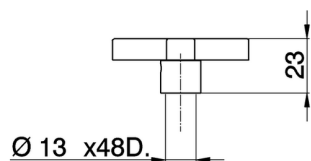

Maneta Barcelona Quad REPUESTOS_ZZ945990

MODELO **ZZ945990**

Maneta Barcelona Quad, para monoblocks

ACABADOS DISPONIBLES

21 21 Cromo

2A 2A Niquel Satinado Cepillado

CARACTERÍSTICAS

2026-05-01