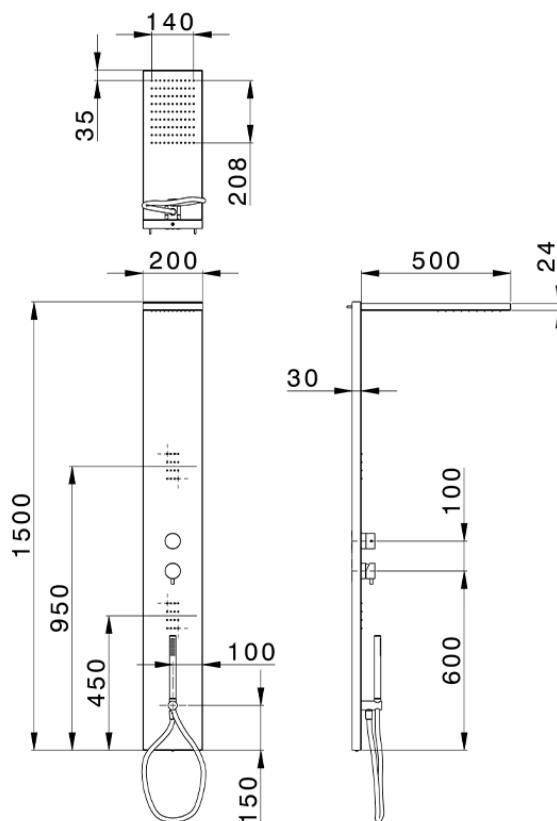

Panel de ducha monomando 3 funciones WELLNESS_ZS005000

ZS005000

<https://es.cisal.it/panel-de-ducha-monomando-3-funciones-wellness-zs005000>

2024-12-22