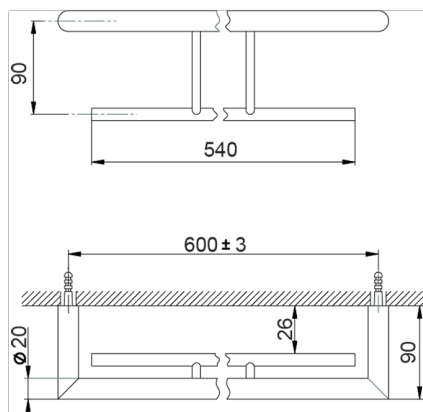

Toallero doble ACCESORIOS BAÑO_SY090200

MODELO **SY090200**

Toallero doble

ACABADOS DISPONIBLES

21 21 Cromo

2B 2B Niquel Brillo

2F 2F Niquel Cepillado

2P 2P Oro Rosa

2Q 2Q Black Titanium

40 40 Negro Mate

4Q 4Q Blanco Mate

CARACTERÍSTICAS

Toallero doble ACCESORIOS BAÑO_SY090200

SY090200

<https://es.cisal.it/toallero-doble-accesorios-bano-sy090200>

2025-01-15