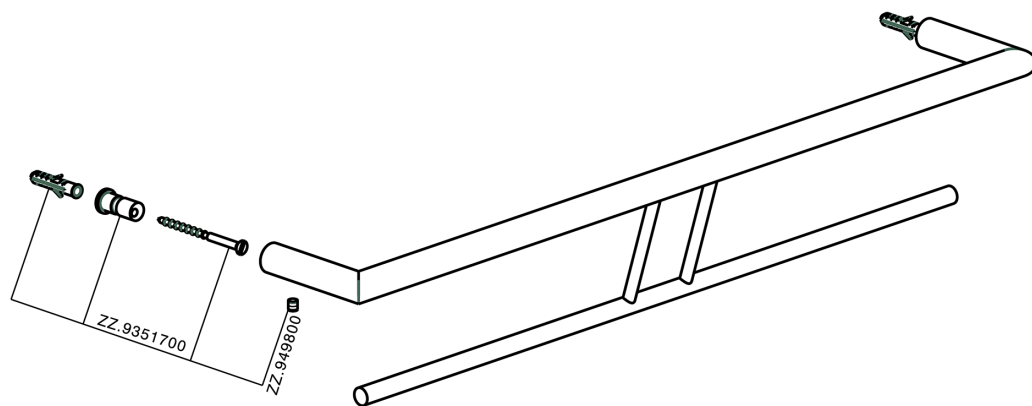

Toallero doble ACCESORIOS BAÑO_SY090200

MODELO **SY090200**

Toallero doble

ACABADOS DISPONIBLES

21 21 Cromo

2B 2B Niquel Brillo

2F 2F Niquel Cepillado

2P 2P Oro Rosa

2Q 2Q Black Titanium

40 40 Negro Mate

4Q 4Q Blanco Mate

CARACTERÍSTICAS

Toallero doble ACCESORIOS BAÑO_SY090200

SY090200

<https://es.cisal.it/toallero-doble-accesorios-bano-sy090200>

2025-01-15