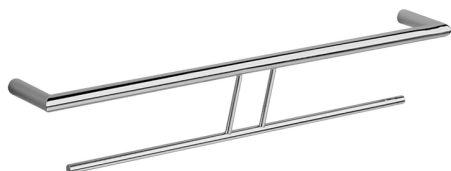

Toallero doble ACCESORIOS BAÑO_SY090200

MODELO **SY090200**

Toallero doble

ACABADOS DISPONIBLES

21 21 Cromo

2B 2B Niquel Brillo

2F 2F Niquel Cepillado

2P 2P Oro Rosa

2Q 2Q Black Titanium

40 40 Negro Mate

4Q 4Q Blanco Mate

CARACTERÍSTICAS

Toallero doble ACCESORIOS BAÑO_SY090200

SY090200

<https://es.cisal.it/toallero-doble-accesorios-bano-sy090200>

2025-01-15