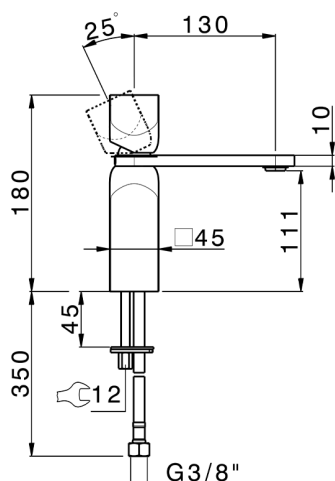

## Lavabo monomando large HI-RISE\_RI000504

MODELO **RI000504**

Lavabo monomando large, sin desagüe automático, latiguillos acero G.3/8"

### CARACTERÍSTICAS

Recambio Cartucho **ZZ96550000**

**Cartucho Monomando 25 mm**

2026-03-16