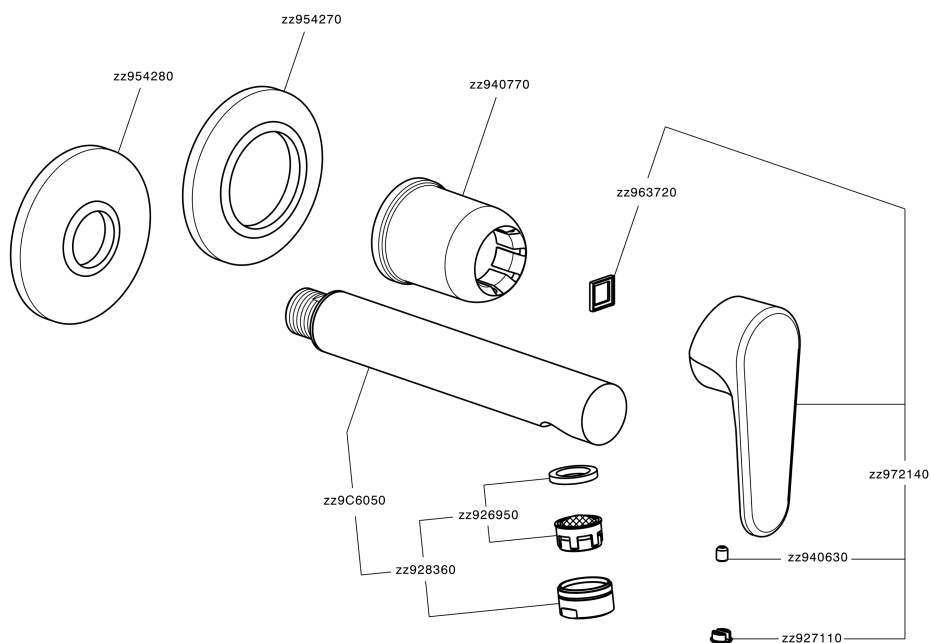

Parte externa monomando lavabo de pared ALMA_A3005512

MODELO **A3005512**

Parte externa monomando lavabo de pared, sin parte empotrada, caño L.250 mm, para art. Easy-Box ZA002450-ZA025510

ACABADOS DISPONIBLES

-  **21** 21 Cromo
-  **2F** 2F Niquel Cepillado
-  **40** 40 Negro Mate

CARACTERÍSTICAS

Instalación **Empotrado**
 Empotrado 1 **ZA002450**

Parte externa monomando lavabo de pared ALMA_A3005512

A3005512

<https://es.cisal.it/parte-externa-monomando-lavabo-de-pared-alma-a3005512>