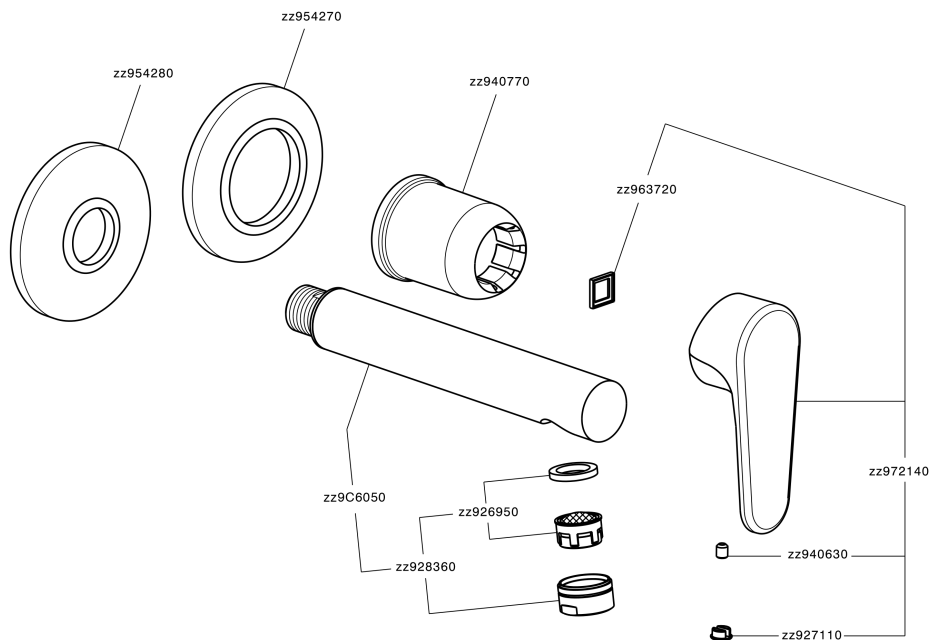

Parte externa monomando lavabo de pared ALMA_A3005512

MODELO **A3005512**

Parte externa monomando lavabo de pared, sin parte empotrada, caño L.250 mm, para art. Easy-Box ZA002450-ZA025510

ACABADOS DISPONIBLES

-  **21** 21 Cromo
-  **2F** 2F Niquel Cepillado
-  **40** 40 Negro Mate

CARACTERÍSTICAS

Instalación **Empotrado**
Empotrado 1 **ZA002450**

Parte externa monomando lavabo de pared ALMA_A3005512

A3005512

<https://es.cisal.it/parte-externa-monomando-lavabo-de-pared-alma-a3005512>