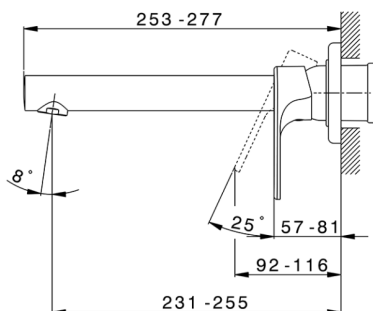

Parte externa monomando lavabo de pared ALMA_A3005512

MODELO **A3005512**

Parte externa monomando lavabo de pared, sin parte empotrada, caño L.250 mm, para art. Easy-Box ZA002450-ZA025510

ACABADOS DISPONIBLES

-  **21** 21 Cromo
-  **2F** 2F Niquel Cepillado
-  **40** 40 Negro Mate

CARACTERÍSTICAS

Instalación **Empotrado**
 Empotrado 1 **ZA002450**

Parte externa monomando lavabo de pared ALMA_A3005512

A3005512

<https://es.cisal.it/parte-externa-monomando-lavabo-de-pared-alma-a3005512>