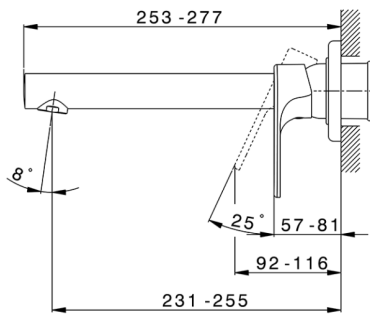

Parte externa monomando lavabo de pared ALMA_A3005512

MODELO **A3005512**

Parte externa monomando lavabo de pared, sin parte empotrada, caño L.250 mm, para art. Easy-Box ZA002450-ZA025510

ACABADOS DISPONIBLES

-  **21** 21 Cromo
-  **2F** 2F Niquel Cepillado
-  **40** 40 Negro Mate

CARACTERÍSTICAS

Instalación **Empotrado**
Empotrado 1 **ZA002450**

Parte externa monomando lavabo de pared ALMA_A3005512

A3005512

<https://es.cisal.it/parte-externa-monomando-lavabo-de-pared-alma-a3005512>