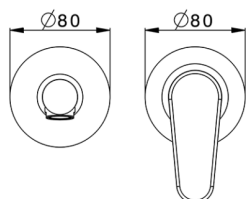

Parte externa monomando lavabo de pared ALMA_A3005512

MODELO **A3005512**

Parte externa monomando lavabo de pared, sin parte empotrada, caño L.250 mm, para art. Easy-Box ZA002450-ZA025510

ACABADOS DISPONIBLES

-  **21** 21 Cromo
-  **2F** 2F Niquel Cepillado
-  **40** 40 Negro Mate

CARACTERÍSTICAS

Instalación **Empotrado**
 Empotrado 1 **ZA002450**

Parte externa monomando lavabo de pared ALMA_A3005512

A3005512

<https://es.cisal.it/parte-externa-monomando-lavabo-de-pared-alma-a3005512>