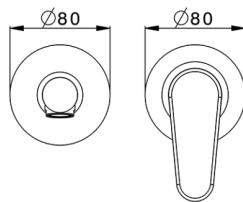

Parte externa monomando lavabo de pared ALMA_A3005512

MODELO **A3005512**

Parte externa monomando lavabo de pared, sin parte empotrada, caño L.250 mm, para art. Easy-Box ZA002450-ZA025510

ACABADOS DISPONIBLES

-  **21** 21 Cromo
-  **2F** 2F Niquel Cepillado
-  **40** 40 Negro Mate

CARACTERÍSTICAS

Instalación **Empotrado**
Empotrado 1 **ZA002450**

Parte externa monomando lavabo de pared ALMA_A3005512

A3005512

<https://es.cisal.it/parte-externa-monomando-lavabo-de-pared-alma-a3005512>